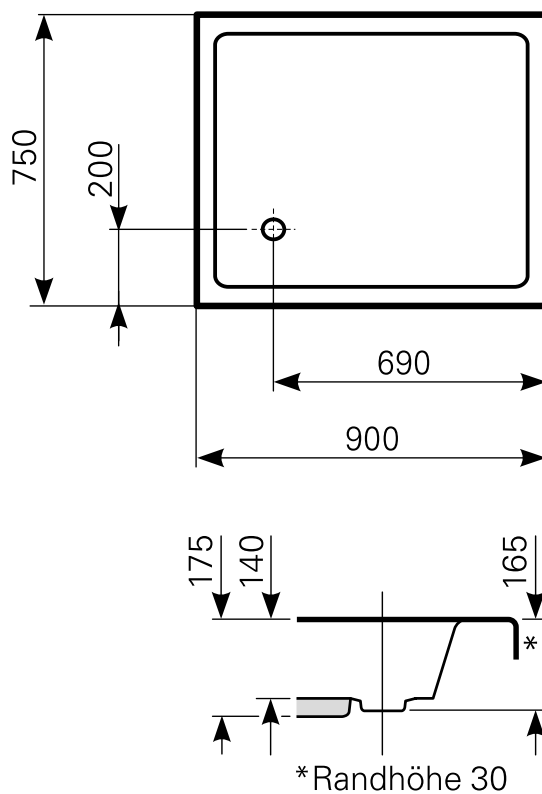

localis 90 × 75 tief Duschwanne Acryl

ARTIKEL-NR.	FARBE	OBERFLÄCHE
2090000701	Farbgruppe 1 weiß	glänzend
2090000720	Farbgruppe 2	glänzend
2090000730	Farbgruppe 3	glänzend

Ablauf: Alle flachen und superflachen Duschwannen 90 mm Ø. Alle tiefen Duschwannen 52 mm Ø.