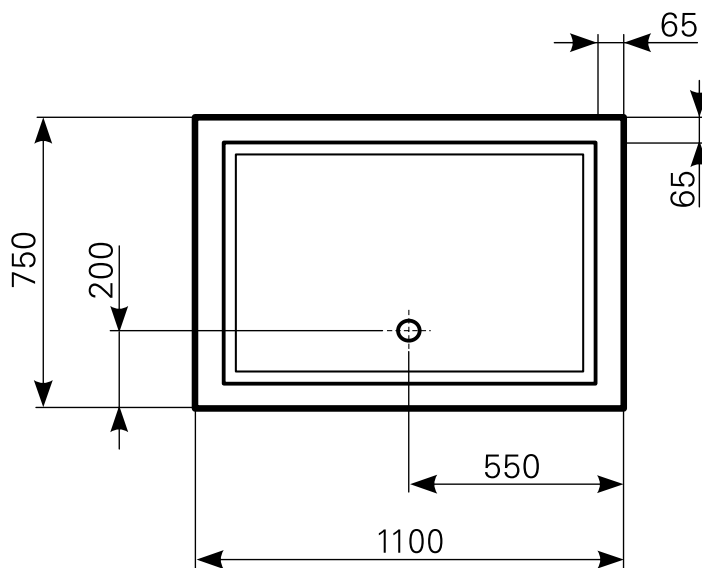

lupina 110 × 75 superflach Duschwanne Acryl

ARTIKEL-NR.	FARBE	OBERFLÄCHE
2011000401	Farbgruppe 1 weiß	glänzend
2011000420	Farbgruppe 2	glänzend
2011000430	Farbgruppe 3	glänzend

Ablauf: Alle flachen und superflachen Duschwannen 90 mm Ø. Alle tiefen Duschwannen 52 mm Ø.