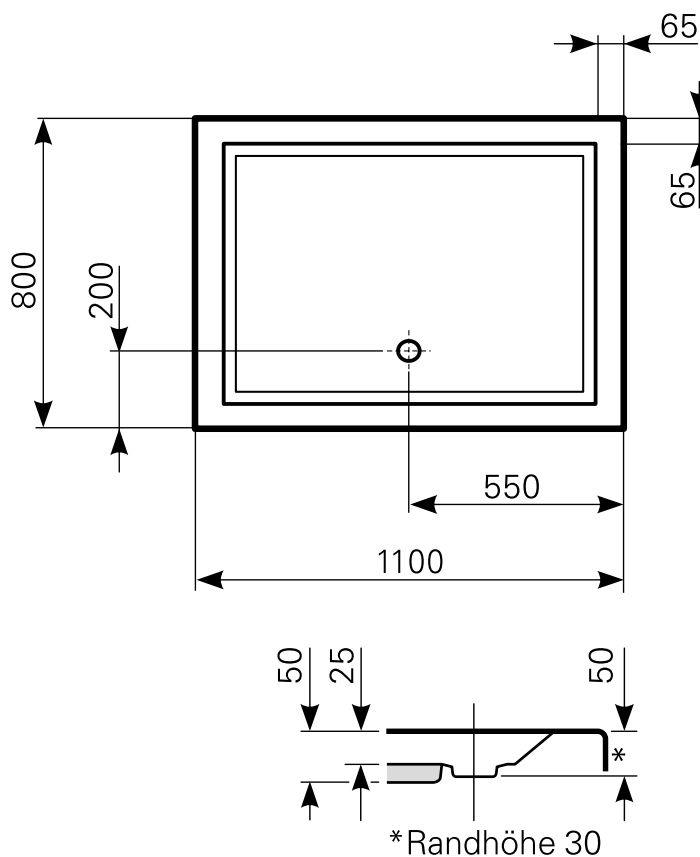

# lupina 110 × 80 superflach Duschwanne Acryl

ARTIKEL-NR.	FARBGRUPPE	OBERFLÄCHE
2011000301	FG 1: weiß	glänzend
2011000320	FG 2	glänzend
2011000330	FG 3	edelweiß-matt

Ablauf: Alle flachen und superflachen Duschwannen 90 mm Ø. Alle tiefen Duschwannen 52 mm Ø.