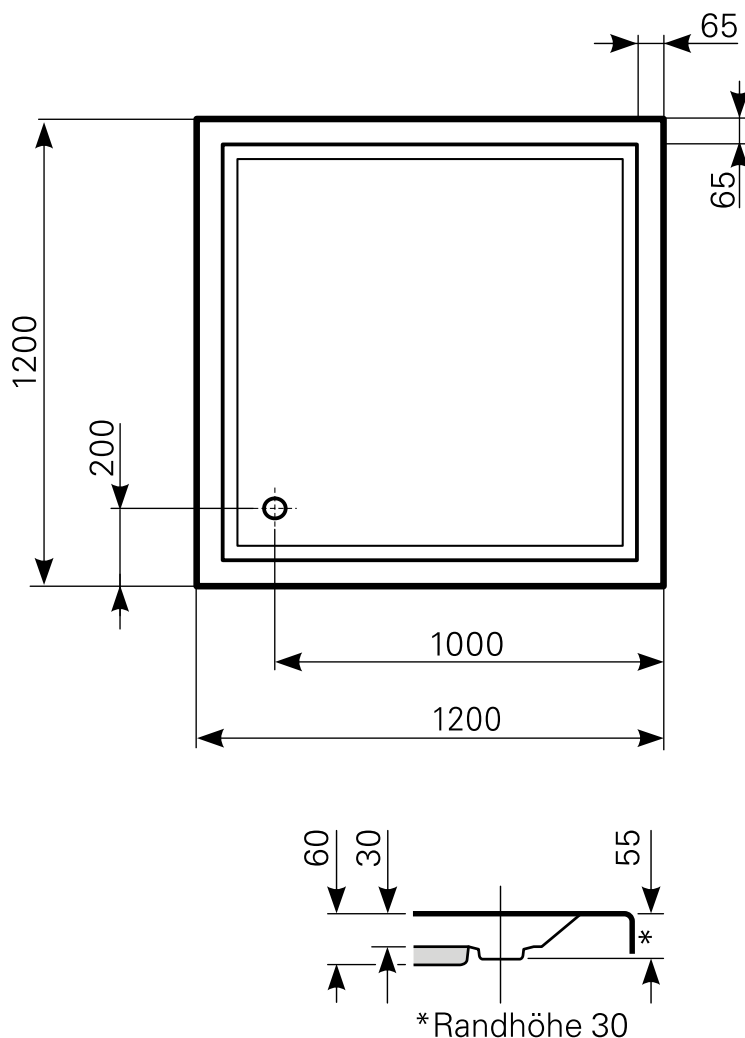

# lupina 120 × 120 superflach Duschwanne Acryl

ARTIKEL-NR.	FARBE	OBERFLÄCHE
2012000101	Farbgruppe 1 weiß	glänzend
2012000120	Farbgruppe 2	glänzend
2012000130	Farbgruppe 3	glänzend

Ablauf: Alle flachen und superflachen Duschwannen 90 mm Ø. Alle tiefen Duschwannen 52 mm Ø.