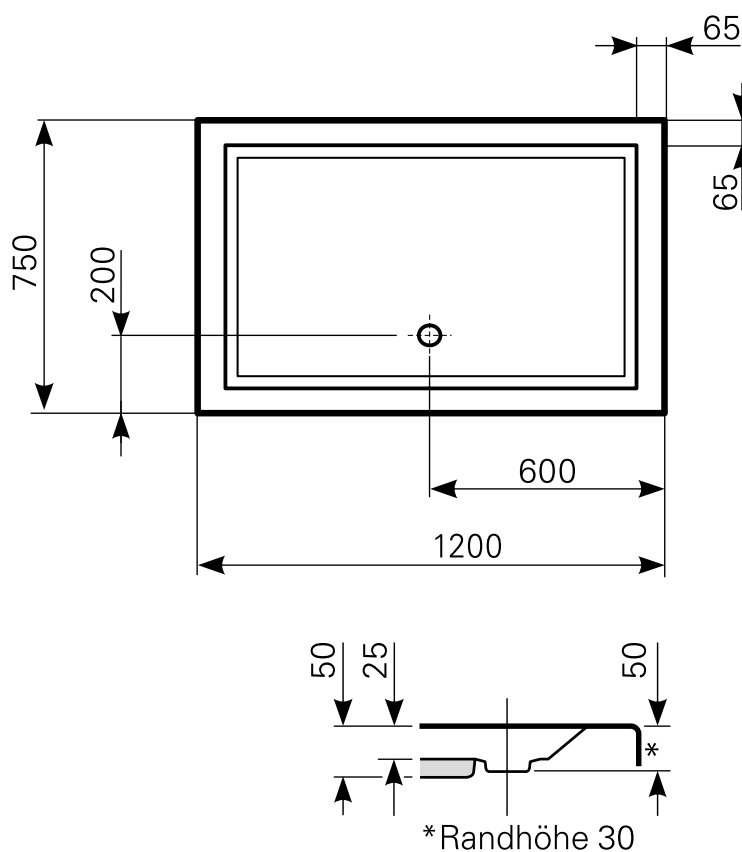

lupina 120 × 75 superflach Duschwanne Acryl

ARTIKEL-NR.	FARBE	OBERFLÄCHE
2012000601	Farbgruppe 1 weiß	glänzend
2012000620	Farbgruppe 2	glänzend
2012000630	Farbgruppe 3	glänzend

Ablauf: Alle flachen und superflachen Duschwannen 90 mm Ø. Alle tiefen Duschwannen 52 mm Ø.