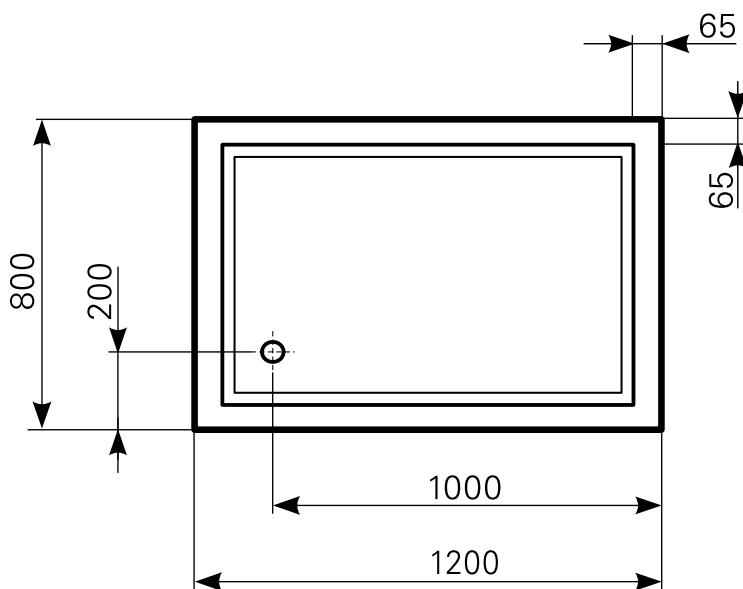

lupina 120 × 80 superflach Duschwanne Acryl

| ARTIKEL-NR. | FARBE | OBERFLÄCHE | AUSRICHTUNG |
|-------------|-------------------|------------|-------------|
| 2012000301 | Farbgruppe 1 weiß | glänzend | links |
| 2012000320 | Farbgruppe 2 | glänzend | links |
| 2012000330 | Farbgruppe 3 | glänzend | links |
| 2012000401 | Farbgruppe 1 weiß | glänzend | rechts |
| 2012000420 | Farbgruppe 2 | glänzend | rechts |
| 2012000430 | Farbgruppe 3 | glänzend | rechts |

Ablauf: Alle flachen und superflachen Duschwannen 90 mm Ø. Alle tiefen Duschwannen 52 mm Ø.