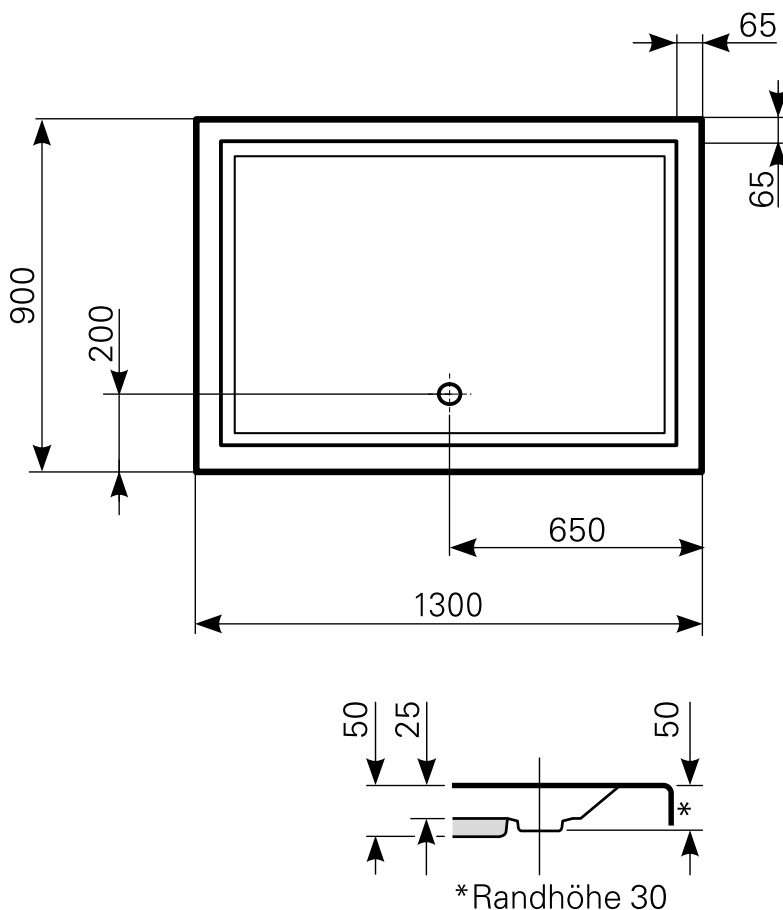

lupina 130 × 90 superflach Duschwanne Acryl

ARTIKEL-NR.	FARBE	OBERFLÄCHE
2013000201	Farbgruppe 1 weiß	glänzend
2013000220	Farbgruppe 2	glänzend
2013000230	Farbgruppe 3	glänzend

Ablauf: Alle flachen und superflachen Duschwannen 90 mm Ø. Alle tiefen Duschwannen 52 mm Ø.