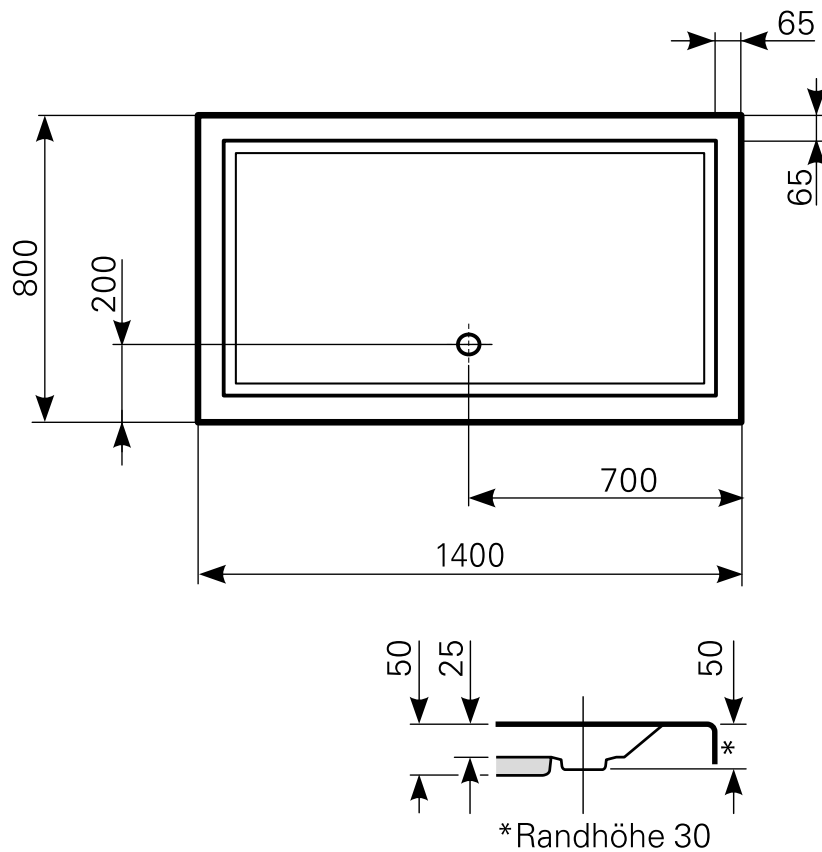

lupina 140 × 80 superflach Duschwanne Acryl

| ARTIKEL-NR. | FARBE | OBERFLÄCHE |
|-------------|-------------------|------------|
| 2014000301 | Farbgruppe 1 weiß | glänzend |
| 2014000320 | Farbgruppe 2 | glänzend |
| 2014000330 | Farbgruppe 3 | glänzend |

Ablauf: Alle flachen und superflachen Duschwannen 90 mm Ø. Alle tiefen Duschwannen 52 mm Ø.