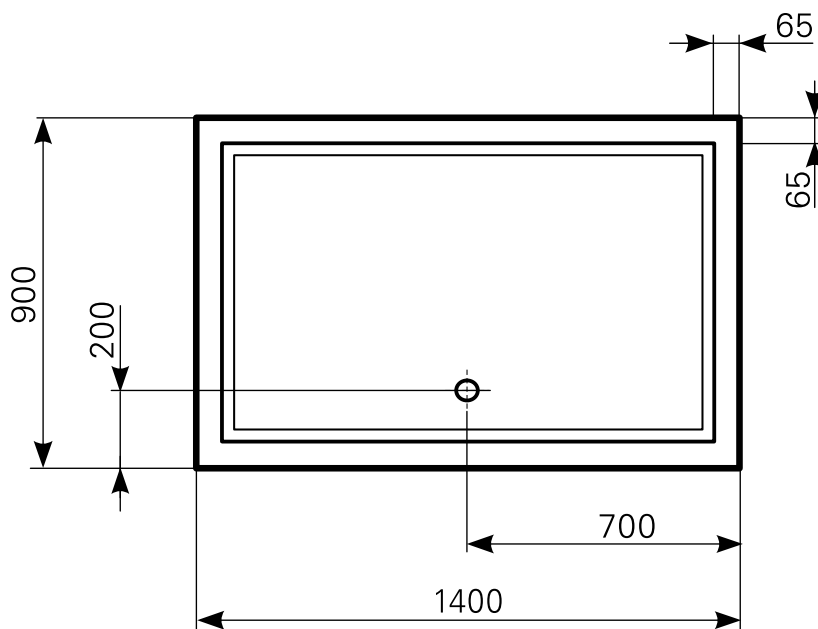

lupina 140 × 90 superflach Duschwanne Acryl

ARTIKEL-NR.	FARBE	OBERFLÄCHE
2014000101	Farbgruppe 1 weiß	glänzend
2014000120	Farbgruppe 2	glänzend
2014000130	Farbgruppe 3	glänzend

Ablauf: Alle flachen und superflachen Duschwannen 90 mm Ø. Alle tiefen Duschwannen 52 mm Ø.