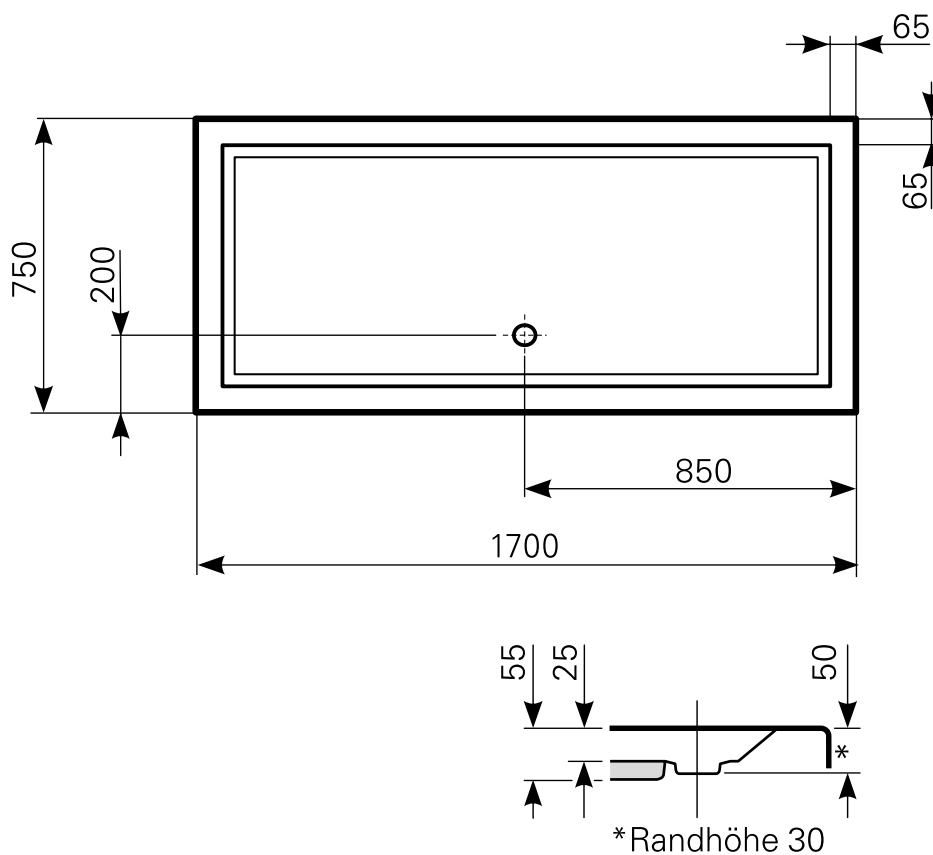

# lupina 170 × 75 superflach Duschwanne Acryl

ARTIKEL-NR.	FARBE	OBERFLÄCHE
2017000201	Farbgruppe 1 weiß	glänzend
2017000220	Farbgruppe 2	glänzend
2017000230	Farbgruppe 3	glänzend

Ablauf: Alle flachen und superflachen Duschwannen 90 mm Ø. Alle tiefen Duschwannen 52 mm Ø.