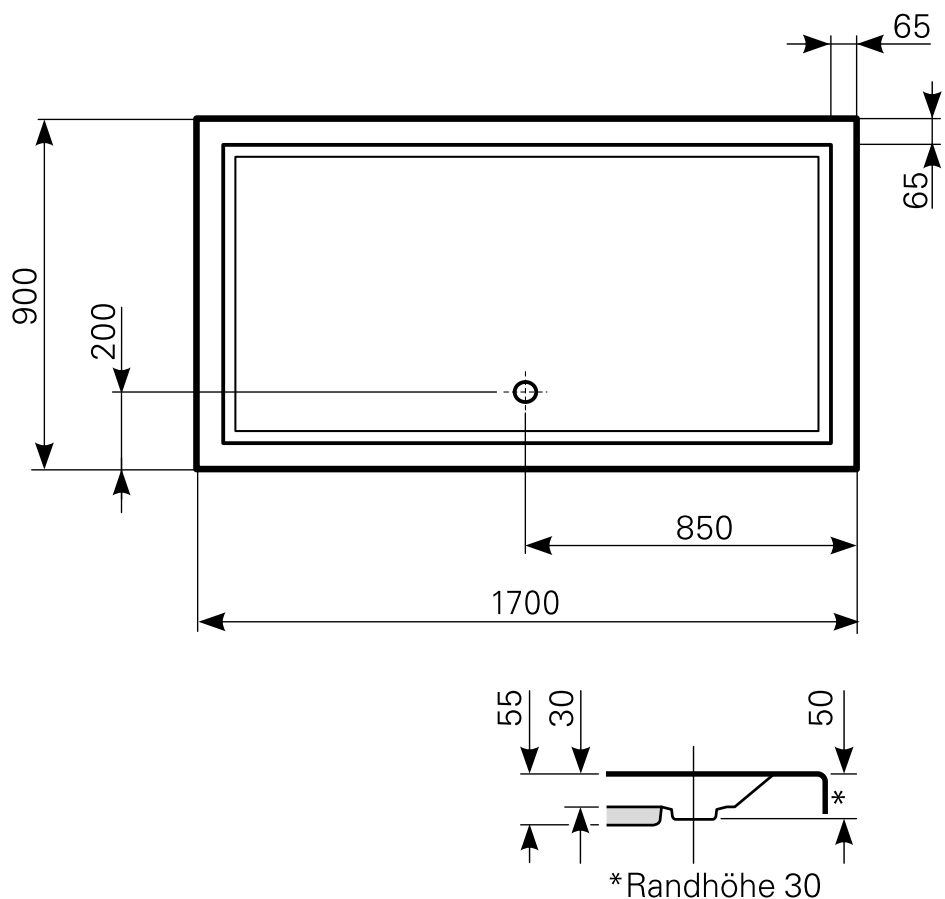

lupina 170 × 90 superflach Duschwanne Acryl

ARTIKEL-NR.	FARBE	OBERFLÄCHE
2017000101	Farbgruppe 1 weiß	glänzend
2017000120	Farbgruppe 2	glänzend
2017000130	Farbgruppe 3	glänzend

Ablauf: Alle flachen und superflachen Duschwannen 90 mm Ø. Alle tiefen Duschwannen 52 mm Ø.