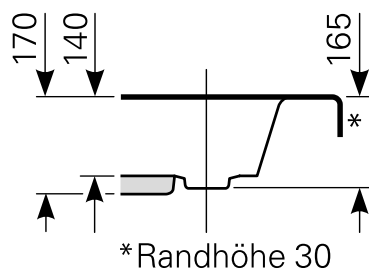

lutea 80 × 75 tief Duschwanne Acryl

ARTIKEL-NR.	FARBGRUPPE	OBERFLÄCHE
2080000501	FG 1: weiß	glänzend
2080000520	FG 2	glänzend
2080000530	FG 3	glänzend

Ablauf: Alle flachen und superflachen Duschwannen 90 mm Ø. Alle tiefen Duschwannen 52 mm Ø.