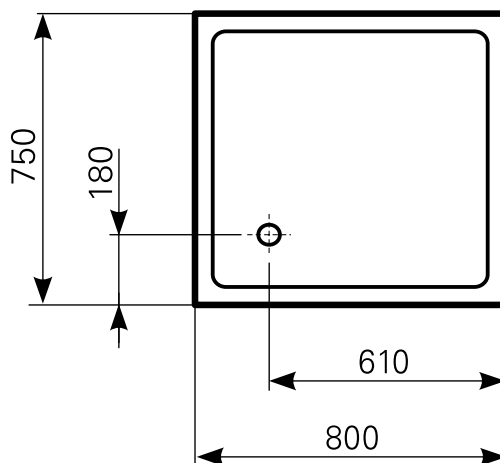

lutea 80 × 75 tief Duschwanne Acryl

ARTIKEL-NR.	FARBGRUPPE	OBERFLÄCHE
2080000501	FG 1: weiß	glänzend
2080000520	FG 2	glänzend
2080000530	FG 3	glänzend

Ablauf: Alle flachen und superflachen Duschwannen 90 mm Ø. Alle tiefen Duschwannen 52 mm Ø.