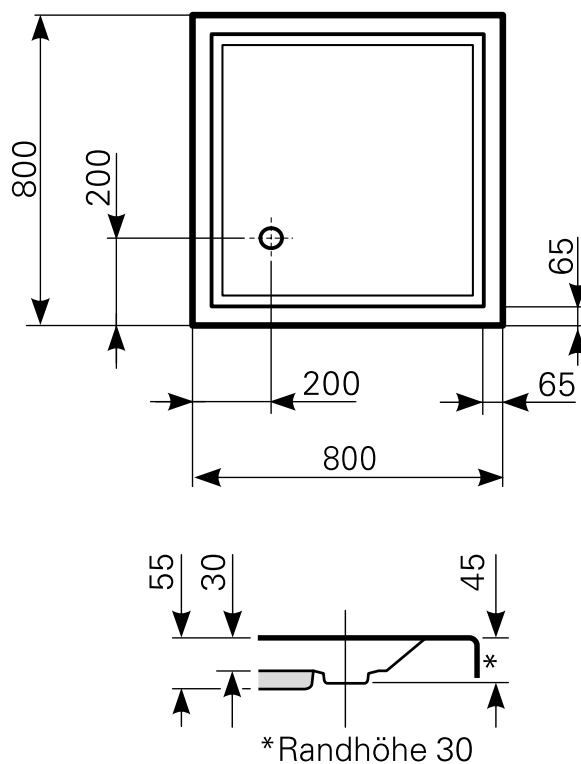

lutea 80 × 80 superflach Duschwanne Acryl

ARTIKEL-NR.	FARBE	OBERFLÄCHE
2080000101	Farbgruppe 1 weiß	glänzend
2080000120	Farbgruppe 2	glänzend
2080000130	Farbgruppe 3	glänzend

Ablauf: Alle flachen und superflachen Duschwannen 90 mm Ø. Alle tiefen Duschwannen 52 mm Ø.