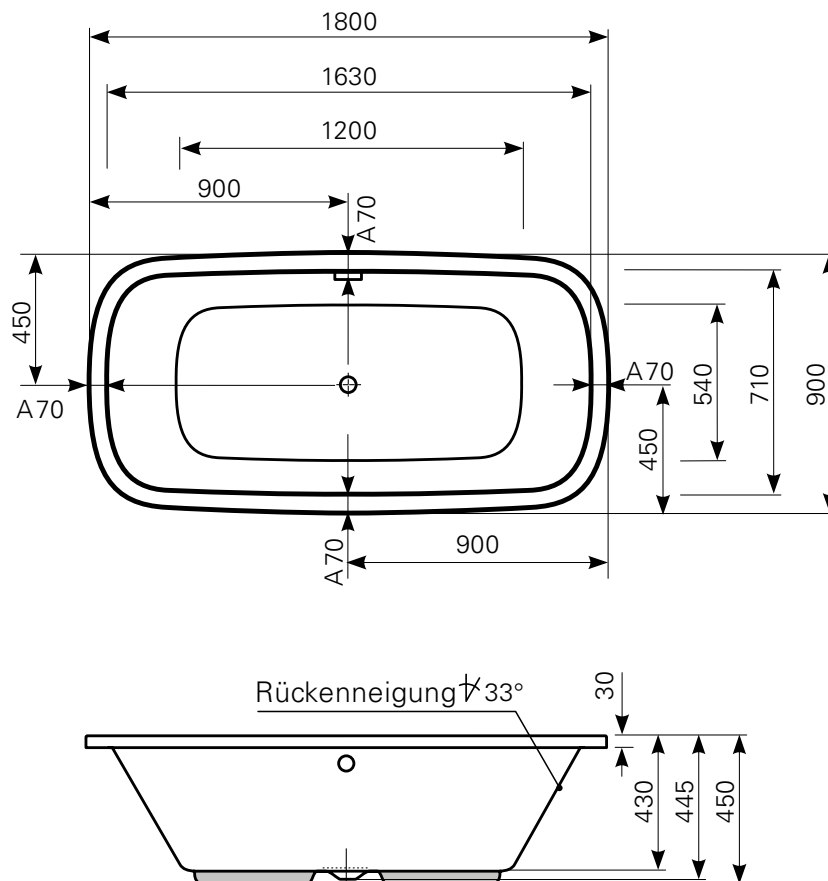

**nivalis oval 180 × 90 duo** Acrylwanne | Wasserfüllmenge: 150 Ltr.

ARTIKEL-NR.	FARBGRUPPE	OBERFLÄCHE
1318000601	FG 1: weiß	glänzend
1318000620	FG 2	glänzend
1318000630	FG 3	edelweiß-matt
1318000690	FG 4: rein-weiß	matt-finish

Maß Wannenrand (Schnitt) A = gerade Auflagefläche | Alle Maßangaben in Millimeter

Alle Maßangaben zur inneren Länge und inneren Breite wurden 7 cm über dem Boden gemessen. Die Wasserfüllmenge wurde mit einer Person (ca. 70 Ltr.) gemessen.