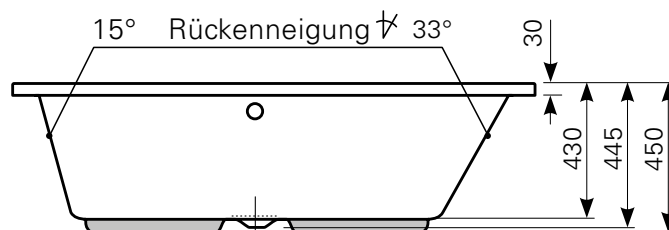

nivalis square 180 × 90 uno Acrylwanne | Wasserfüllmenge: 170 Ltr.

ARTIKEL-NR.	FARBGRUPPE	OBERFLÄCHE
1018001201	FG 1: weiß	glänzend
1018001220	FG 2	glänzend
1018001230	FG 3	edelweiß-matt
1018001290	FG 4: rein-weiß	matt-finish

Maß Wannenrand (Schnitt) A = gerade Auflagefläche | Alle Maßangaben in Millimeter

Alle Maßangaben zur inneren Länge und inneren Breite wurden 7 cm über dem Boden gemessen. Die Wasserfüllmenge wurde mit einer Person (ca. 70 Ltr.) gemessen.