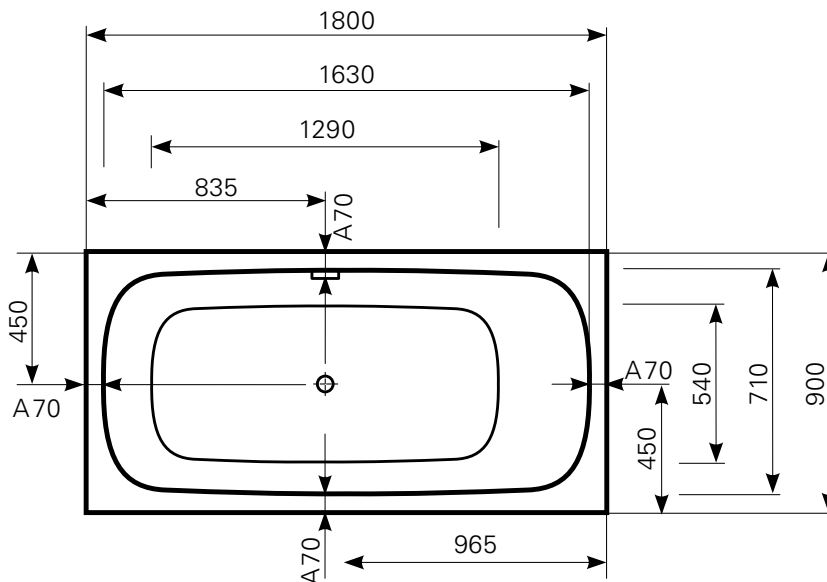

nivalis square 180 × 90 uno Acrylwanne | Wasserfüllmenge: 170 Ltr.

ARTIKEL-NR.	FARBGRUPPE	OBERFLÄCHE
1018001201	FG 1: weiß	glänzend
1018001220	FG 2	glänzend
1018001230	FG 3	edelweiß-matt
1018001290	FG 4: rein-weiß	matt-finish

Maß Wannenrand (Schnitt) A = gerade Auflagefläche | Alle Maßangaben in Millimeter

Alle Maßangaben zur inneren Länge und inneren Breite wurden 7 cm über dem Boden gemessen. Die Wasserfüllmenge wurde mit einer Person (ca. 70 Ltr.) gemessen.