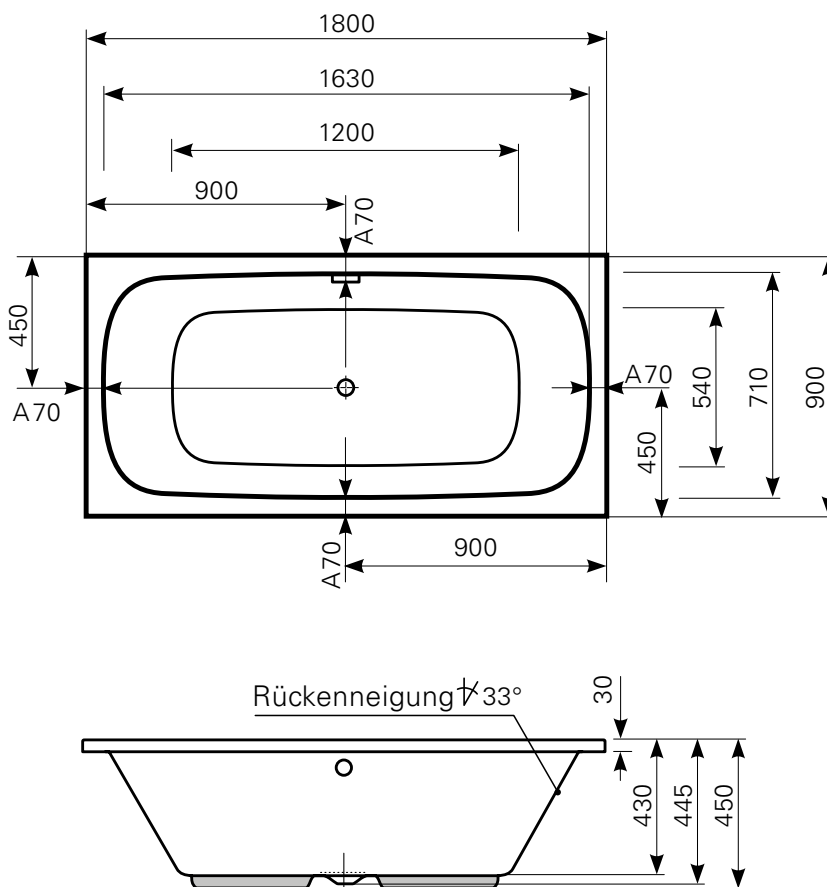

nivalis square 180 × 90 duo Acrylwanne | Wasserfüllmenge: 150 Ltr.

ARTIKEL-NR.	FARBGRUPPE	OBERFLÄCHE
1018001001	FG 1: weiß	glänzend
1018001020	FG 2	glänzend
1018001030	FG 3	edelweiß-matt
1018001090	FG 4: rein-weiß	matt-finish

Maß Wannenrand (Schnitt) A = gerade Auflagefläche | Alle Maßangaben in Millimeter

Alle Maßangaben zur inneren Länge und inneren Breite wurden 7 cm über dem Boden gemessen. Die Wasserfüllmenge wurde mit einer Person (ca. 70 Ltr.) gemessen.