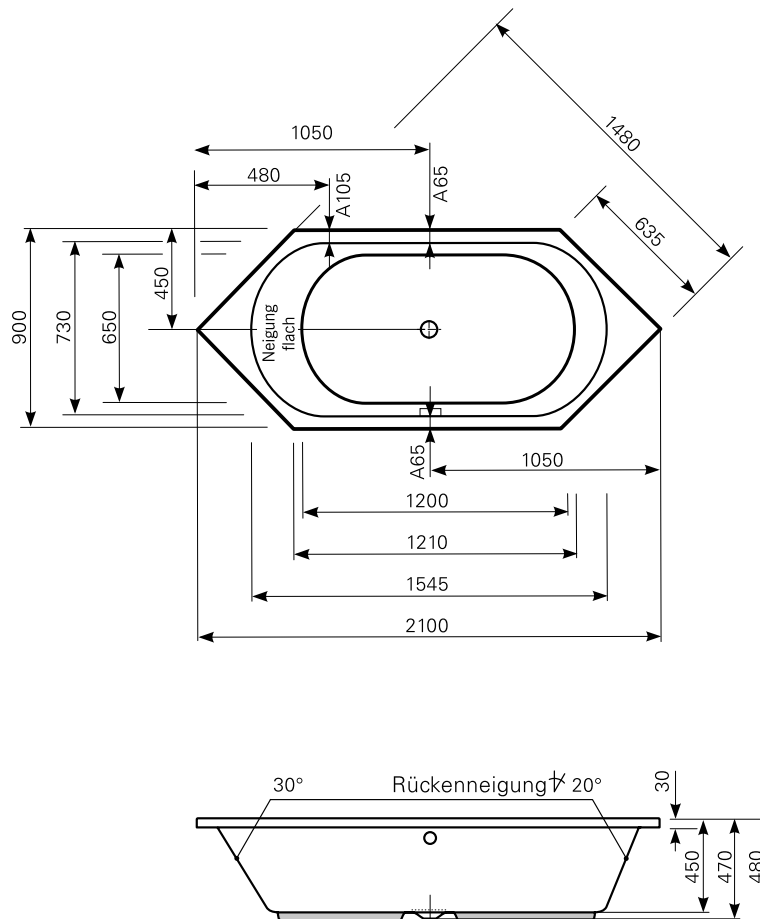

**ovata 210 × 90** Acrylwanne | Wasserfüllmenge: 170 Ltr.

ARTIKEL-NR.	FARBGRUPPE	OBERFLÄCHE
1121000101	FG 1: weiß	glänzend
1121000120	FG 2	glänzend
1121000130	FG 3	edelweiß-matt
1121000190	FG 4: rein-weiß	matt-finish

Maß Wannenrand (Schnitt) A = gerade Auflagefläche | Alle Maßangaben in Millimeter

Alle Maßangaben zur inneren Länge und inneren Breite wurden 7 cm über dem Boden gemessen. Die Wasserfüllmenge wurde mit einer Person (ca. 70 Ltr.) gemessen.