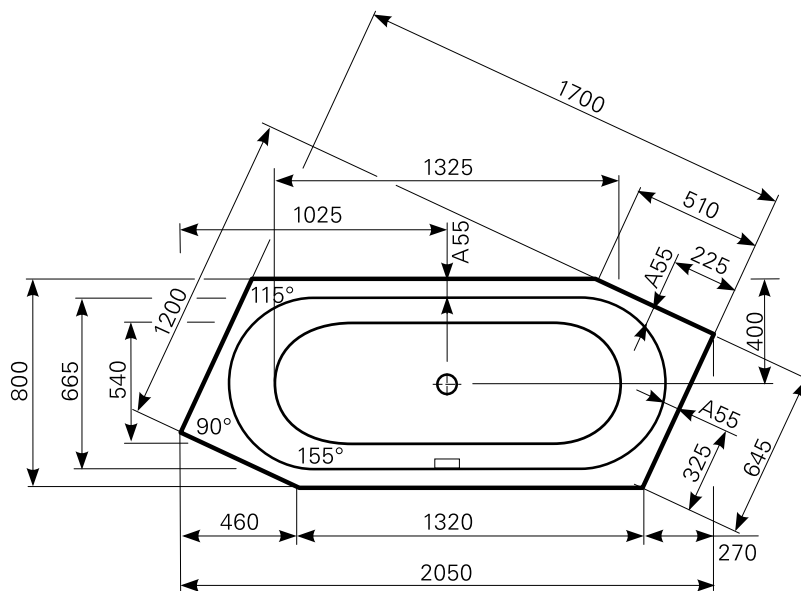

**ovata asym 205 × 80** Acrylwanne | Wasserfüllmenge: 200 Ltr.

ARTIKEL-NR.	FARBGRUPPE	OBERFLÄCHE	AUSRICHTUNG
1112000101	FG 1: weiß	glänzend	rechts
1112000120	FG 2	glänzend	rechts
1112000130	FG 3	edelweiß-matt	rechts
1112000190	FG 4: rein-weiß	matt-finish	rechts
1112000201	FG 1: weiß	glänzend	links
1112000220	FG 2	glänzend	links
1112000230	FG 3	edelweiß-matt	links
1112000290	FG 4: rein-weiß	matt-finish	links

Maß Wannenrand (Schnitt) A = gerade Auflagefläche | Alle Maßangaben in Millimeter

Alle Maßangaben zur inneren Länge und inneren Breite wurden 7 cm über dem Boden gemessen. Die Wasserfüllmenge wurde mit einer Person (ca. 70 Ltr.) gemessen.