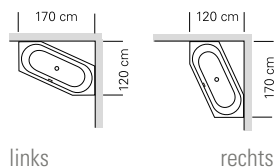

**ovata asym 205 × 80** Acrylwanne | Wasserfüllmenge: 200 Ltr.

ARTIKEL-NR.	FARBGRUPPE	OBERFLÄCHE	AUSRICHTUNG
1112000101	FG 1: weiß	glänzend	rechts
1112000120	FG 2	glänzend	rechts
1112000130	FG 3	edelweiß-matt	rechts
1112000190	FG 4: rein-weiß	matt-finish	rechts
1112000201	FG 1: weiß	glänzend	links
1112000220	FG 2	glänzend	links
1112000230	FG 3	edelweiß-matt	links
1112000290	FG 4: rein-weiß	matt-finish	links

Maß Wannenrand (Schnitt) A = gerade Auflagefläche | Alle Maßangaben in Millimeter

Alle Maßangaben zur inneren Länge und inneren Breite wurden 7 cm über dem Boden gemessen. Die Wasserfüllmenge wurde mit einer Person (ca. 70 Ltr.) gemessen.