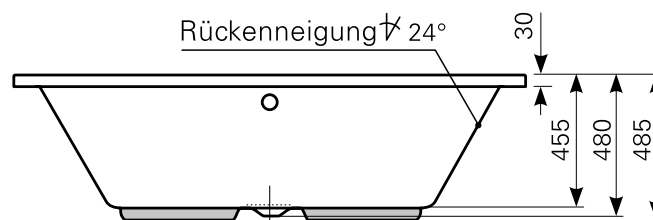

primo 1 180 × 80 duo Acrylwanne | Wasserfüllmenge: 200 Ltr.

ARTIKEL-NR.	FARBGRUPPE	OBERFLÄCHE	AUSRICHTUNG
1318000301	FG 1: weiß	glänzend	rechts
1318000320	FG 2	glänzend	rechts
1318000330	FG 3	edelweiß-matt	rechts
1318000390	FG 4: rein-weiß	matt finish	rechts
1318000401	FG 1: weiß	glänzend	links
1318000420	FG 2	glänzend	links
1318000430	FG 3	edelweiß-matt	links
1318000490	FG 4: rein-weiß	matt finish	links

Maß Wannenrand (Schnitt) A = gerade Auflagefläche | Alle Maßangaben in Millimeter

Alle Maßangaben zur inneren Länge und inneren Breite wurden 7 cm über dem Boden gemessen. Die Wasserfüllmenge wurde mit einer Person (ca. 70 Ltr.) gemessen.