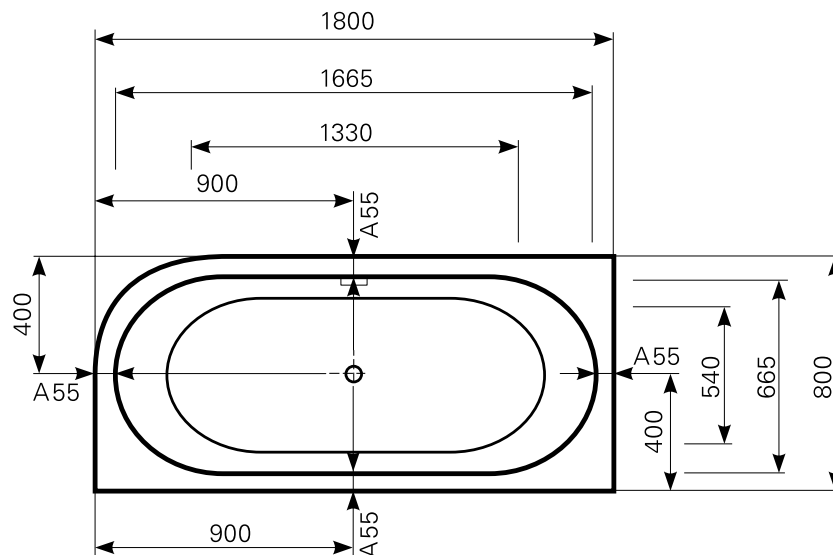

primo 1 180 × 80 duo Acrylwanne | Wasserfüllmenge: 200 Ltr.

ARTIKEL-NR.	FARBGRUPPE	OBERFLÄCHE	AUSRICHTUNG
1318000301	FG 1: weiß	glänzend	rechts
1318000320	FG 2	glänzend	rechts
1318000330	FG 3	edelweiß-matt	rechts
1318000390	FG 4: rein-weiß	matt finish	rechts
1318000401	FG 1: weiß	glänzend	links
1318000420	FG 2	glänzend	links
1318000430	FG 3	edelweiß-matt	links
1318000490	FG 4: rein-weiß	matt finish	links

Maß Wannenrand (Schnitt) A = gerade Auflagefläche | Alle Maßangaben in Millimeter

Alle Maßangaben zur inneren Länge und inneren Breite wurden 7 cm über dem Boden gemessen. Die Wasserfüllmenge wurde mit einer Person (ca. 70 Ltr.) gemessen.