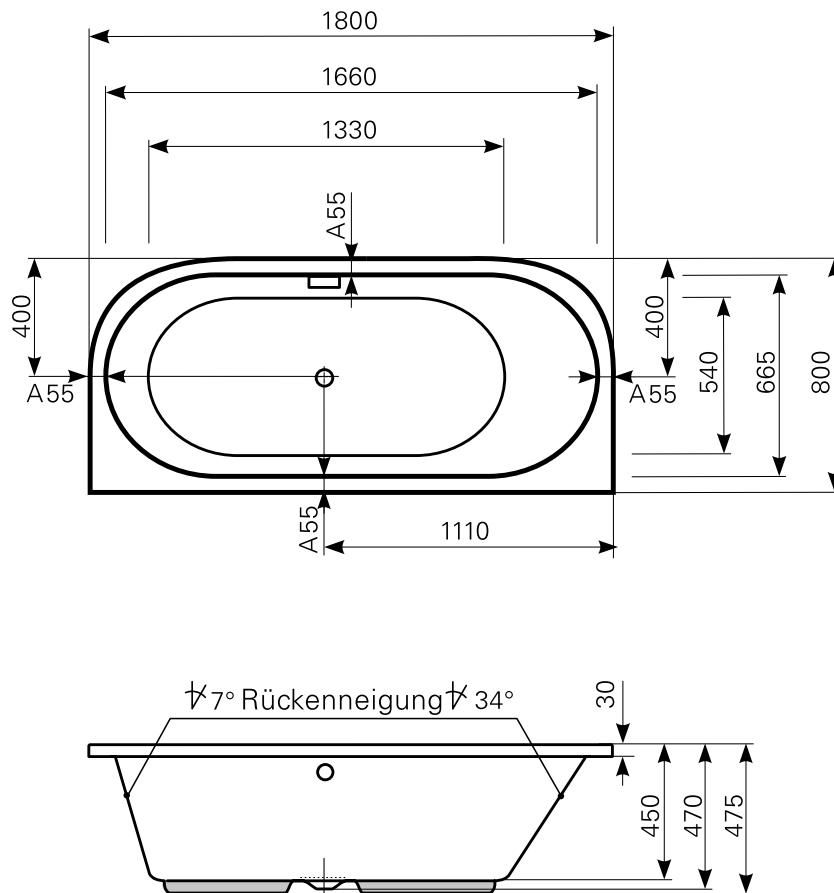

primo 2 180 × 80 uno Acrylwanne | Wasserfüllmenge: 210 Ltr.

ARTIKEL-NR.	FARBGRUPPE	OBERFLÄCHE
1318001201	FG 1: weiß	glänzend
1318001220	FG 2	glänzend
1318000230	FG 3	edelweiß-matt
1318000290	FG 4: rein-weiß	matt finish

Maß Wannenrand (Schnitt) A = gerade Auflagefläche | Alle Maßangaben in Millimeter

Alle Maßangaben zur inneren Länge und inneren Breite wurden 7 cm über dem Boden gemessen. Die Wasserfüllmenge wurde mit einer Person (ca. 70 Ltr.) gemessen.