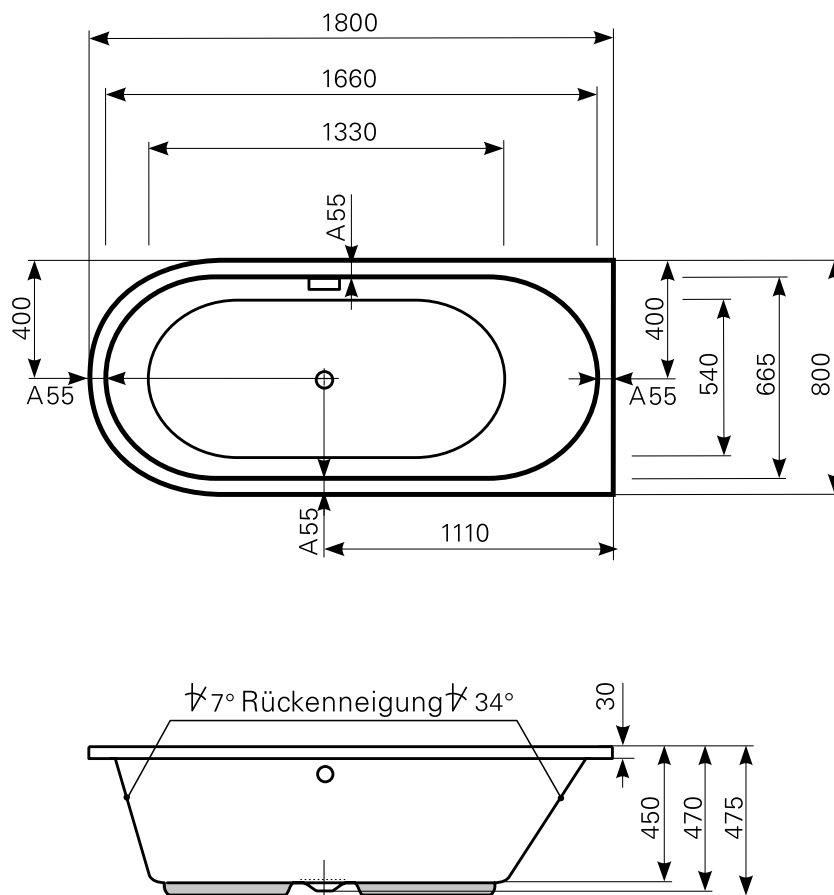

primo 3 180 × 80 uno Acrylwanne | Wasserfüllmenge: 210 Ltr.

ARTIKEL-NR.	FARBGRUPPE	OBERFLÄCHE
1318001301	FG 1: weiß	glänzend
1318001320	FG 2	glänzend
1318001330	FG 3	edelweiß-matt

Maß Wannenrand (Schnitt) A = gerade Auflagefläche | Alle Maßangaben in Millimeter

Alle Maßangaben zur inneren Länge und inneren Breite wurden 7 cm über dem Boden gemessen. Die Wasserfüllmenge wurde mit einer Person (ca. 70 Ltr.) gemessen.