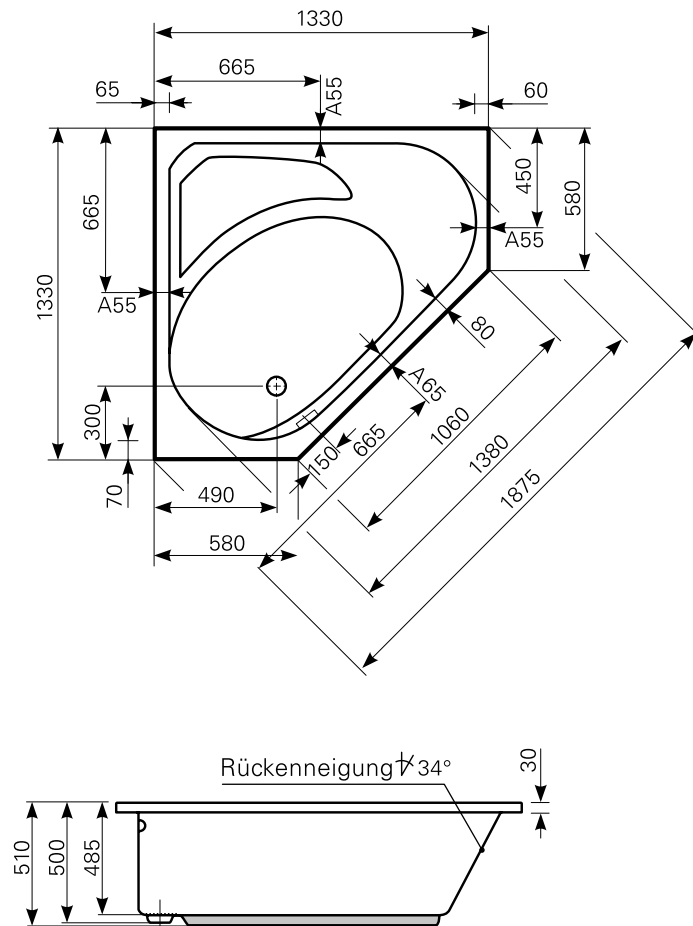

sedum 133 × 133 Acrylwanne | Wasserfüllmenge: 210 Ltr.

ARTIKEL-NR.	FARBGRUPPE	OBERFLÄCHE
1213300101	FG 1: weiß	glänzend
1213300120	FG 2	glänzend
1213300130	FG 3	edelweiß-matt

Maß Wannenrand (Schnitt) A = gerade Auflagefläche | Alle Maßangaben in Millimeter

Alle Maßangaben zur inneren Länge und inneren Breite wurden 7 cm über dem Boden gemessen. Die Wasserfüllmenge wurde mit einer Person (ca. 70 Ltr.) gemessen.