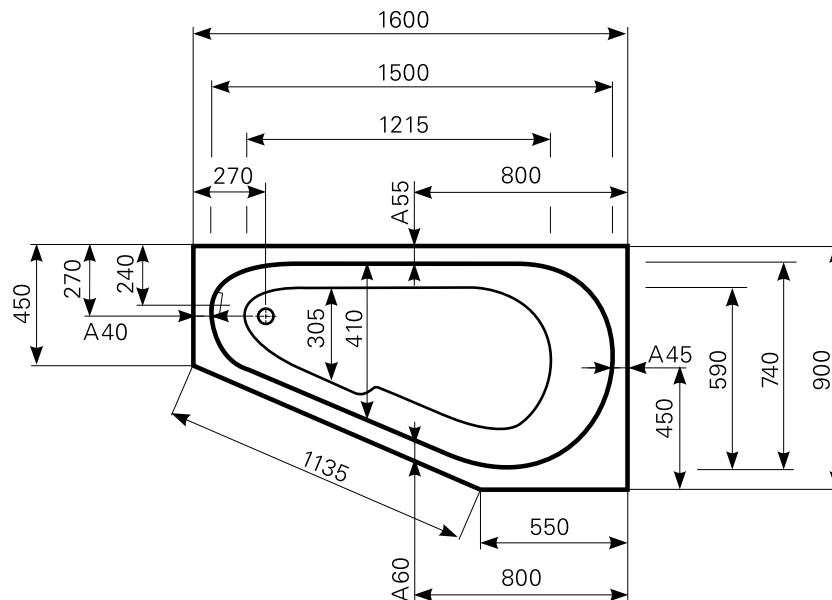

stricta 160 × 90 Acrylwanne | Wasserfüllmenge: 140 Ltr.

ARTIKEL-NR.	FARBGRUPPE	OBERFLÄCHE	AUSRICHTUNG
1416000901	FG 1: weiß	glänzend	links
1416000920	FG 2	glänzend	links
1416000930	FG 3	edelweiß-matt	links
1416001001	FG 1: weiß	glänzend	rechts
1416001020	FG 2	glänzend	rechts
1416001030	FG 3	edelweiß-matt	rechts

Maß Wannenrand (Schnitt) A = gerade Auflagefläche | Alle Maßangaben in Millimeter

Alle Maßangaben zur inneren Länge und inneren Breite wurden 7 cm über dem Boden gemessen. Die Wasserfüllmenge wurde mit einer Person (ca. 70 Ltr.) gemessen.