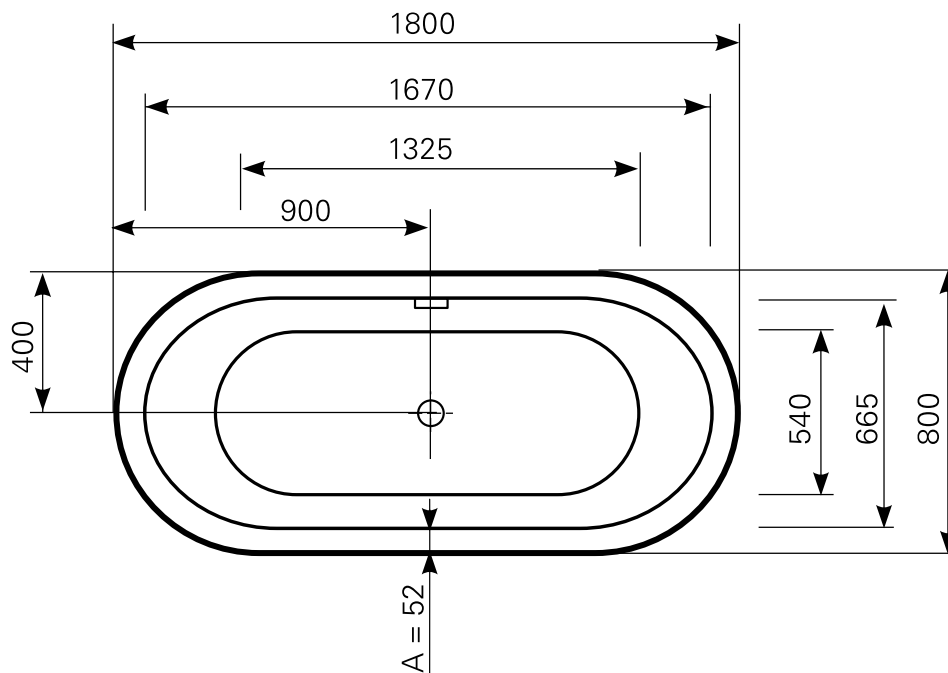

teres 180 × 80 duo Mineralwanne

TECHNISCHE DETAILS

Wasserfüllmenge:	200 Ltr.
Tiefe:	450 mm
Gesamthöhe:	600 mm
Ablauf:	Viëga 50 mm
Rückenneigung:	24°
Fußbereich:	24°

VARIANTE

freistehend	6018080501
Einbauwanne	6018080555

ARTIKEL-NR.

Maß Wannenrand (Schnitt) A = gerade Auflagefläche | Alle Maßangaben in Millimeter

Alle Maßangaben zur inneren Länge und inneren Breite wurden 7 cm über dem Boden gemessen. Die Wasserfüllmenge wurde mit einer Person (ca. 70 Ltr.) gemessen.