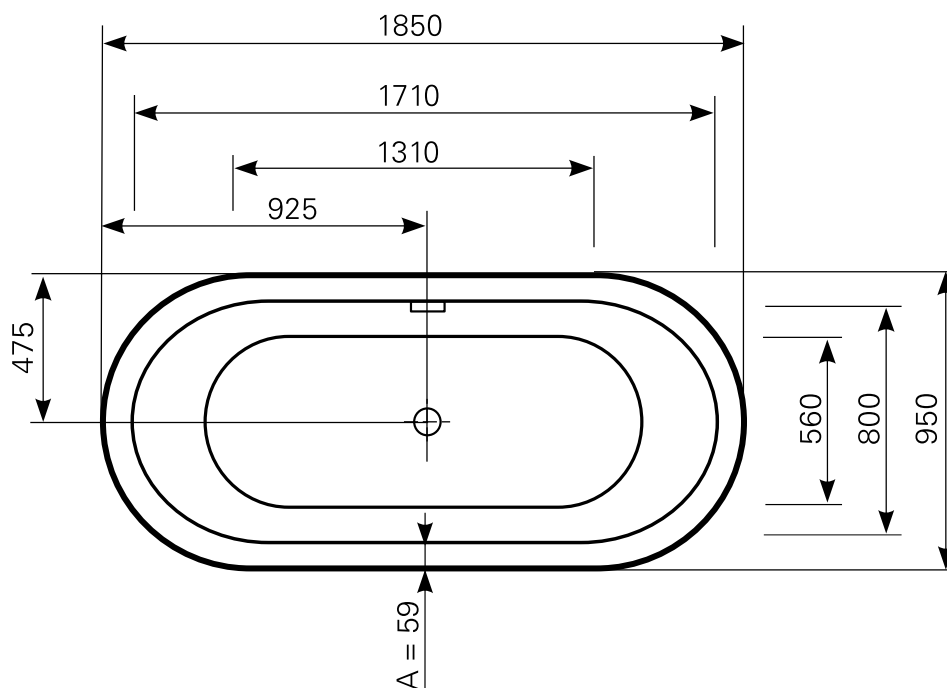

teres 185 × 95 duo Mineralwanne

TECHNISCHE DETAILS

Wasserfüllmenge: 220 Ltr.
Tiefe: 460 mm
Gesamthöhe: 600 mm
Ablauf: Viega 50 mm
Rückenneigung: 26°
Fußbereich: 26°

VARIANTE

freistehend
Einbauwanne

ARTIKEL-NR.

6018080601
6018080655

Maß Wannenrand (Schnitt) A = gerade Auflagefläche | Alle Maßangaben in Millimeter

Alle Maßangaben zur inneren Länge und inneren Breite wurden 7 cm über dem Boden gemessen. Die Wasserfüllmenge wurde mit einer Person (ca. 70 Ltr.) gemessen.