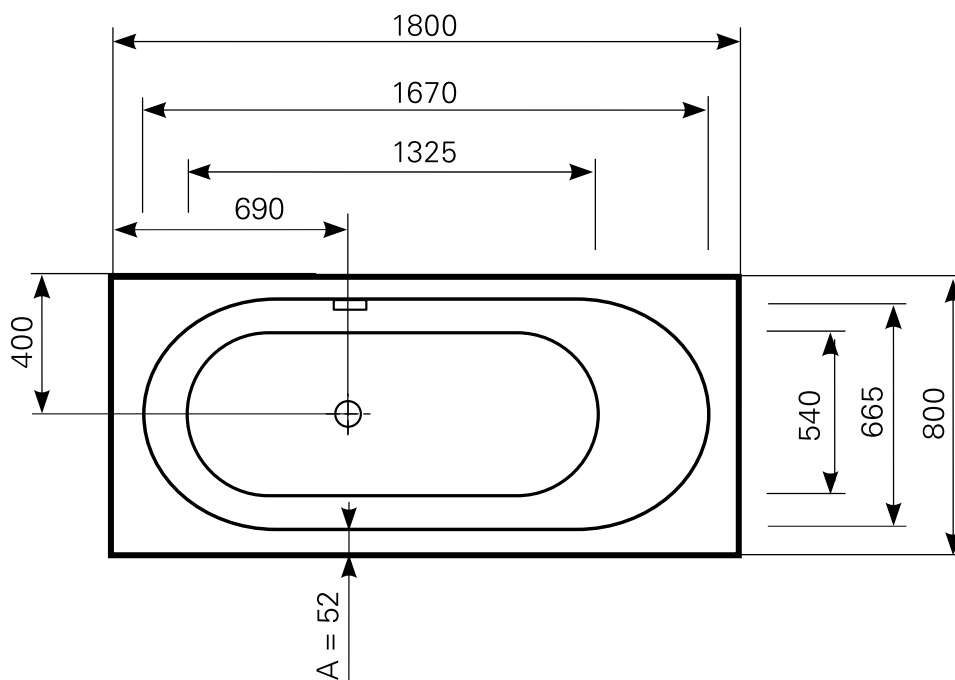

xio 180 × 80 uno Mineralwanne

TECHNISCHE DETAILS

Wasserfüllmenge: 210 Ltr.
Tiefe: 450 mm
Gesamthöhe: 600 mm
Ablauf: Viega 50 mm
Rückenneigung: 34°
Fußbereich: 7°

VARIANTE

freistehend
Einbauwanne

ARTIKEL-NR.

6018081501
6018081555

Maß Wannenrand (Schnitt) A = gerade Auflagefläche | Alle Maßangaben in Millimeter

Alle Maßangaben zur inneren Länge und inneren Breite wurden 7 cm über dem Boden gemessen. Die Wasserfüllmenge wurde mit einer Person (ca. 70 Ltr.) gemessen.