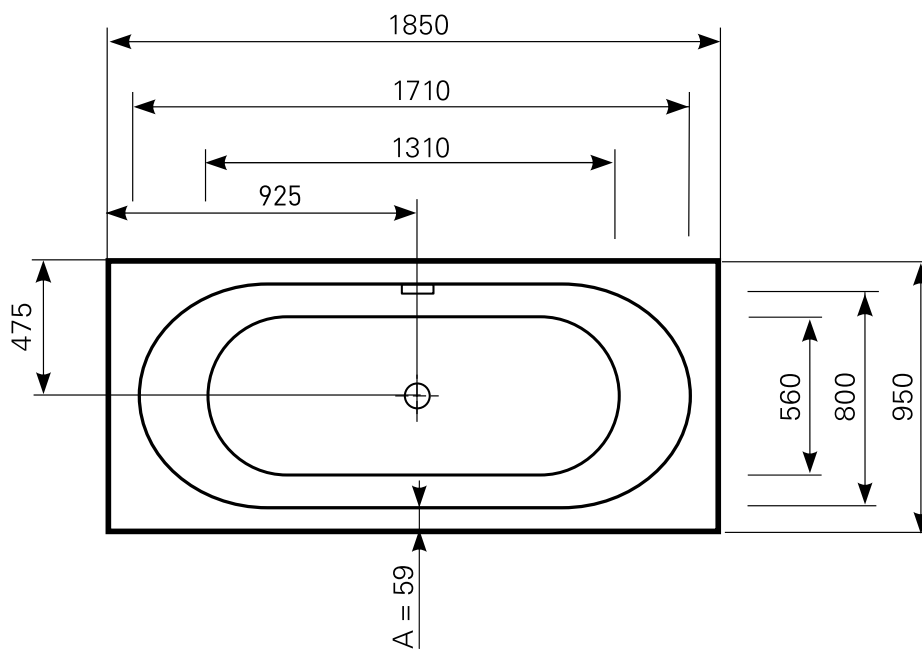

## xio 185 × 95 duo Mineralwanne

### TECHNISCHE DETAILS

Wasserfüllmenge: 200 Ltr.  
Tiefe: 450 mm  
Gesamthöhe: 600 mm  
Ablauf: Viëga 50 mm  
Rückenneigung: 26°  
Fußbereich: 26°

### ARTIKEL-NR.

6018080901  
6018080955

Maß Wannenrand (Schnitt) A = gerade Auflagefläche | Alle Maßangaben in Millimeter

Alle Maßangaben zur inneren Länge und inneren Breite wurden 7 cm über dem Boden gemessen. Die Wasserfüllmenge wurde mit einer Person (ca. 70 Ltr.) gemessen.