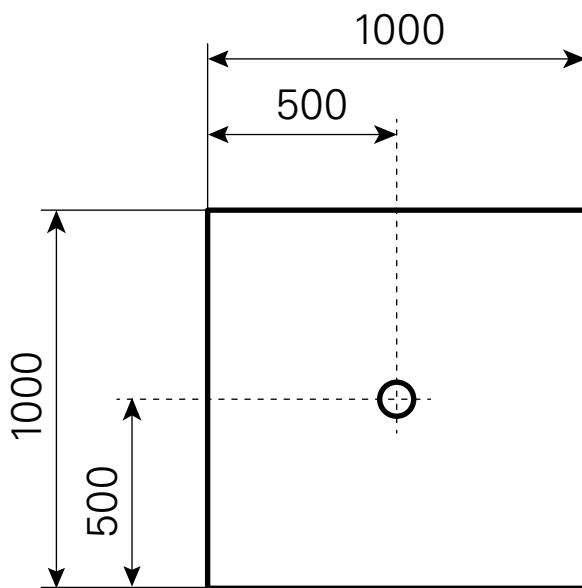

vergo 100 × 100 Duschfläche Acryl | Tiefe: 10 mm

ARTIKEL-NR.	FARBE	GRÖSSE
6310000101	matt-weiß	1.000 × 1.000 mm
6310000102	Farbe Mineral	1.000 × 1.000 mm
6310000105	matt-weiß	bis 1.090 × 1.090 mm maßgefertigt
6310000107	Farbe Mineral	bis 1.090 × 1.090 mm maßgefertigt

Ablauf: Alle flachen und superflachen Duschwannen 90 mm Ø.