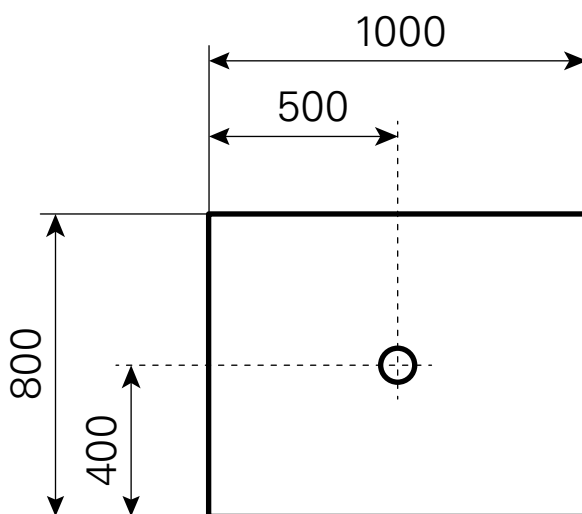

vergo 100 × 80 Duschfläche Acryl | Tiefe: 10 mm

ARTIKEL-NR.	FARBE	GRÖSSE
6310000301	matt-weiß	1.000 × 800 mm
6310000302	Farbe Mineral	1.000 × 800 mm
6310000302	matt-weiß	bis 1.090 × 890 mm maßgefertigt
6310000307	Farbe Mineral	bis 1.090 × 890 mm maßgefertigt

Ablauf: Alle flachen und superflachen Duschwannen 90 mm Ø.