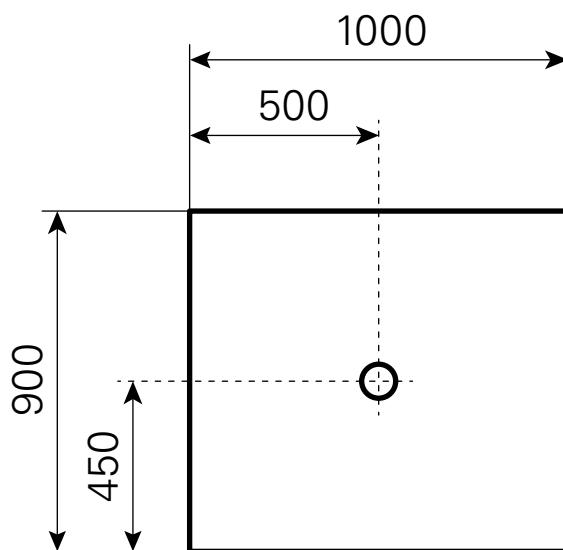

vergo 100 × 90 Duschfläche Acryl | Tiefe: 10 mm

ARTIKEL-NR.	FARBE	GRÖSSE
6310000201	matt-weiß	1.000 × 900 mm
6310000202	Farbe Mineral	1.000 × 900 mm
6310000205	matt-weiß	bis 1.090 × 990 mm maßgefertigt
6310000207	Farbe Mineral	bis 1.090 × 990 mm maßgefertigt

Ablauf: Alle flachen und superflachen Duschwannen 90 mm Ø.