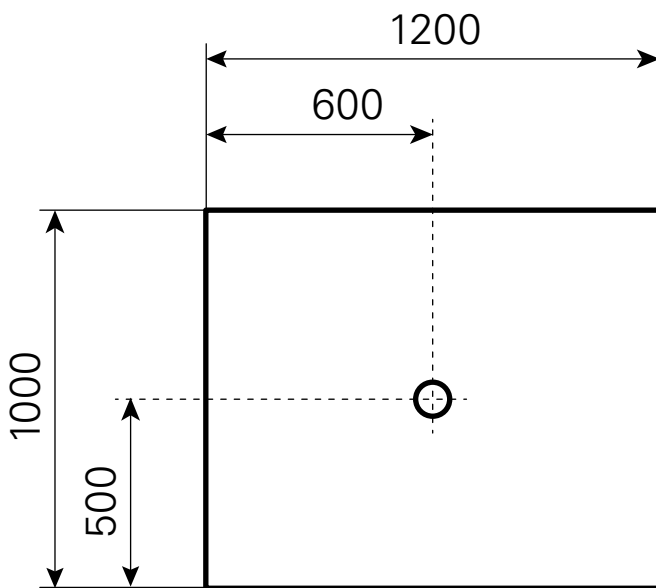

vergo 120 × 100 Duschfläche Acryl | Tiefe: 10 mm

ARTIKEL-NR.	FARBE	GRÖSSE
6312000201	matt-weiß	1.200 × 1.000 mm
6312000202	Farbe Mineral	1.200 × 1.000 mm
6312000205	matt-weiß	bis 1.290 × 1.090 mm maßgefertigt
6312000207	Farbe Mineral	bis 1.290 × 1.090 mm maßgefertigt

Ablauf: Alle flachen und superflachen Duschwannen 90 mm Ø.