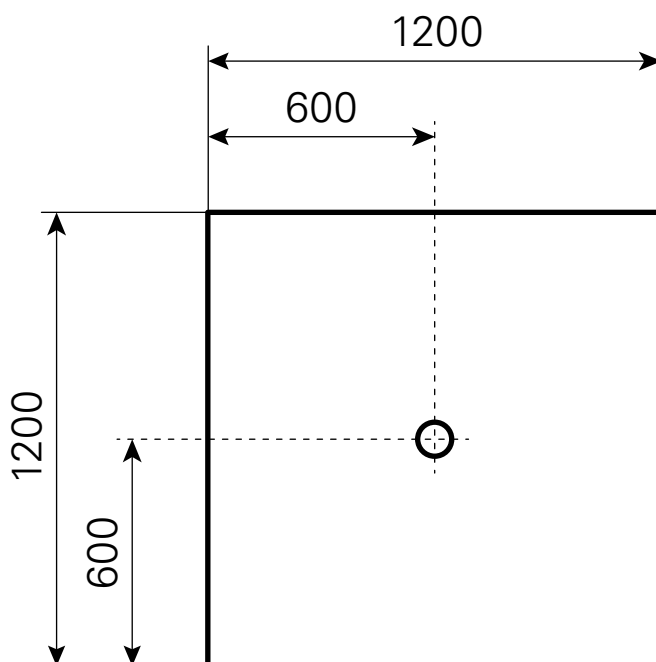

## vergo 120 × 120 Duschfläche Acryl | Tiefe: 10 mm

ARTIKEL-NR.	FARBE	GRÖSSE
6312000101	matt-weiß	1.200 × 1.200 mm
6312000102	Farbe Mineral	1.200 × 1.200 mm
6312000105	matt-weiß	bis 1.290 × 1.290 mm maßgefertigt
6312000107	Farbe Mineral	bis 1.290 × 1.290 mm maßgefertigt

Ablauf: Alle flachen und superflachen Duschwannen 90 mm Ø.