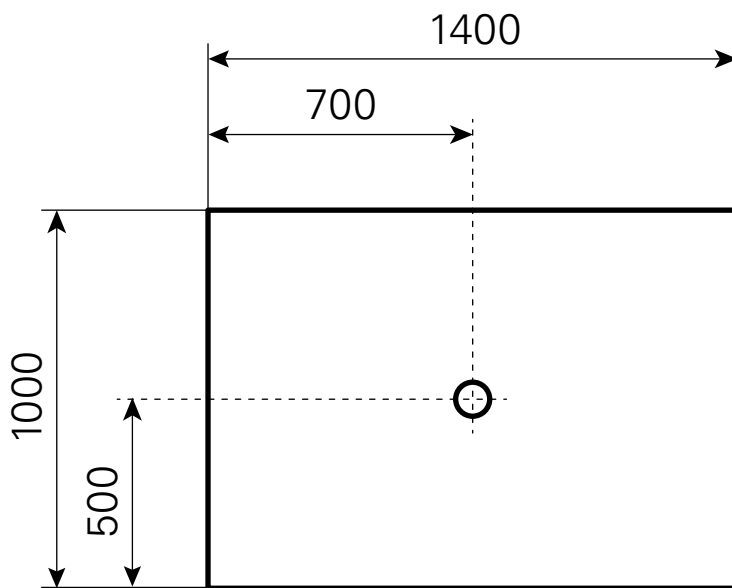

vergo 140 × 100 Duschfläche Acryl | Tiefe: 10 mm

ARTIKEL-NR.	FARBE	GRÖSSE
6314000101	matt-weiß	1.400 × 1.000 mm
6314000102	Farbe Mineral	1.400 × 1.000 mm
6314000105	matt-weiß	bis 1.490 × 1.090 mm maßgefertigt
6314000107	Farbe Mineral	bis 1.490 × 1.090 mm maßgefertigt

Ablauf: Alle flachen und superflachen Duschwannen 90 mm Ø.