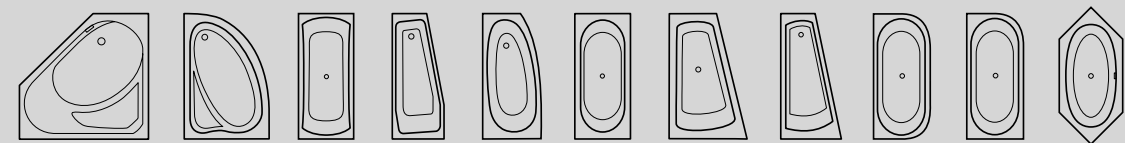

## И сразу можно наслаждаться принятием ванны

Облицовка ванны плиткой или пластиковыми панелями – вчерашний день. Быстро, без грязи, без дополнительных конструкций и услуг мастеров – дизайнерская облицовочная панель Mauersberger просто задвигается под ванну! Специальные крепления под бортом ванны удерживают массивную дизайнерскую панель в устойчивом положении.

Осталось лишь заполнить стык силиконом, открыть воду и можно начинать ритуал принятия ванны.

Технические параметры:

- общая высота дизайнерской облицовочной панели: 565 мм для монтажной высоты ванны 600 мм. Высоту панели мы можем без проблем сделать выше или ниже по вашему запросу.
- облицовочная панель может быть подрезана снизу
- при необходимости можно добавить лючок
- простой доступ к коммуникациям или гидромассажной технике – возможность свободы в работе за счет того, что панель можно легко отодвинуть
- дизайнерская облицовочная панель доступна к заказу одновременно с акриловой или гидромассажной ванной Mauersberger