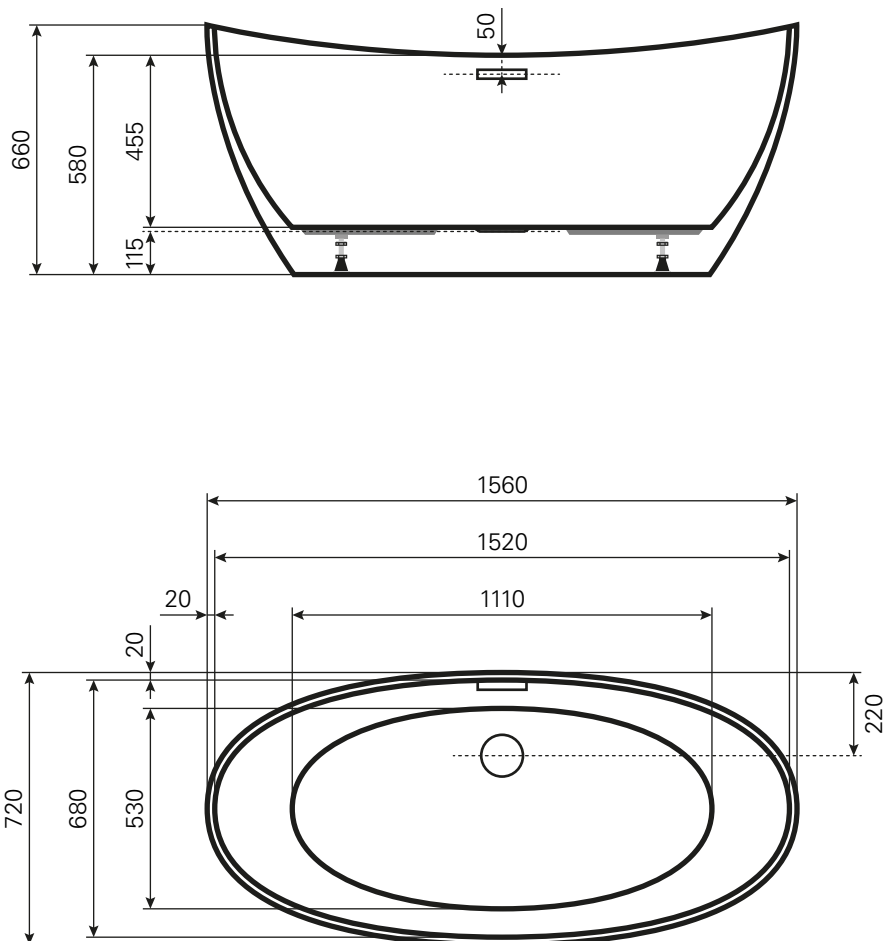

# p.m Amoris 1600 | Acryl-Badewanne freistehend | Wasserfüllmenge: 190 Liter

ARTIKEL-NR.  
1816000301

FORM  
oval, hoch

Maß Wannenrand (Schnitt) A = gerade Auflagefläche | Alle Maßangaben in Millimeter, Maßstab 1 : 20

Alle Maßangaben zur inneren Länge und inneren Breite wurden 7 cm über dem Boden gemessen. Die Wasserfüllmenge wurde mit einer Person (ca. 70 Ltr.) gemessen.

p.m **Amoris** 1600