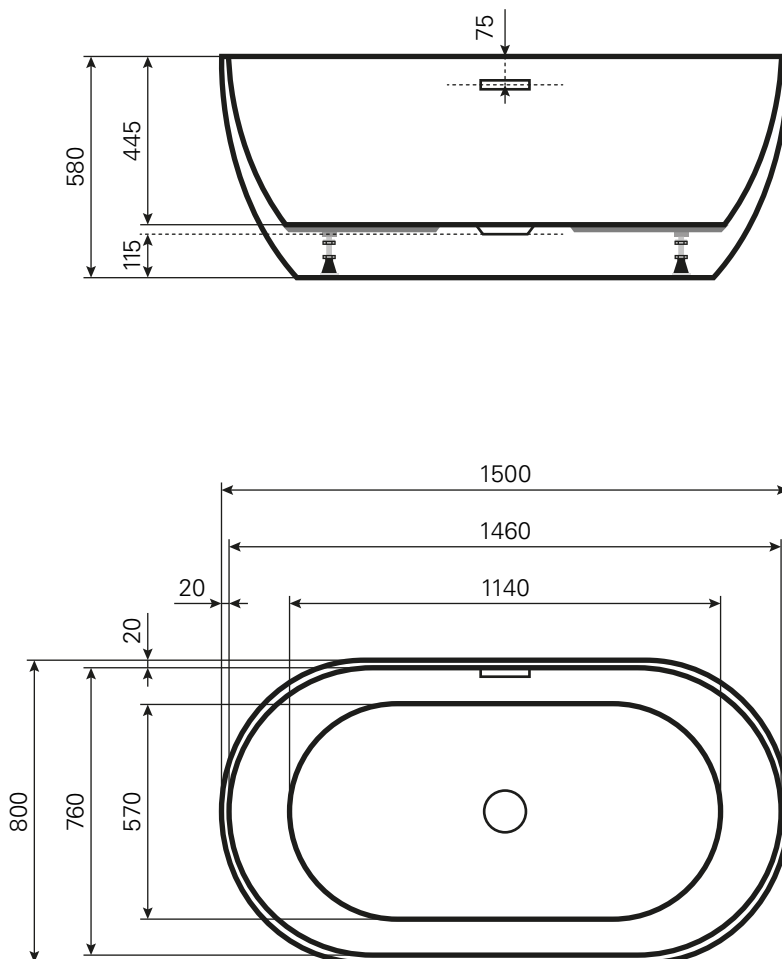

p.m Iridum 1500

| Acryl-Badewanne freistehend | Wasserfüllmenge: 220 Liter

ARTIKEL-NR.
1815000201

FORM
oval

Maß Wannenrand (Schnitt) A = gerade Auflagefläche | Alle Maßangaben in Millimeter, Maßstab 1 : 20

Alle Maßangaben zur inneren Länge und inneren Breite wurden 7 cm über dem Boden gemessen. Die Wasserfüllmenge wurde mit einer Person (ca. 70 Ltr.) gemessen.

p.m **Iridum** 1500