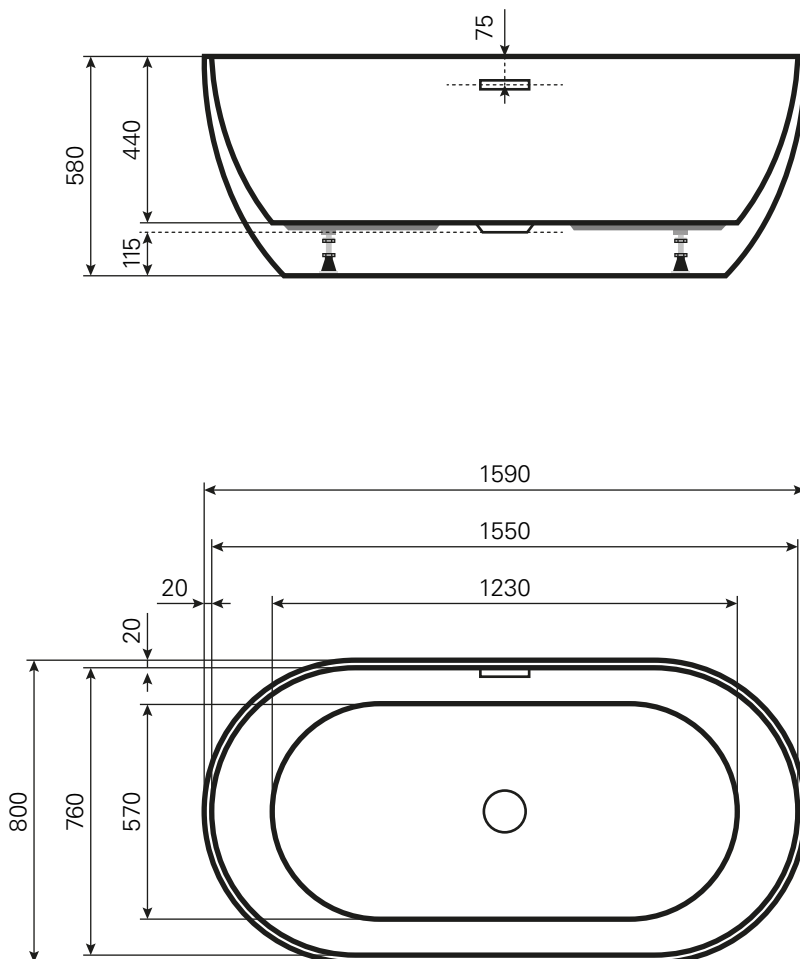

p.m Iridum 1600 | Acryl-Badewanne freistehend | Wasserfüllmenge: 225 Liter

ARTIKEL-NR.
1816000201

FORM
oval

Maß Wannenrand (Schnitt) A = gerade Auflagefläche | Alle Maßangaben in Millimeter, Maßstab 1 : 20

Alle Maßangaben zur inneren Länge und inneren Breite wurden 7 cm über dem Boden gemessen. Die Wasserfüllmenge wurde mit einer Person (ca. 70 Ltr.) gemessen.

p.m **Iridum** 1600