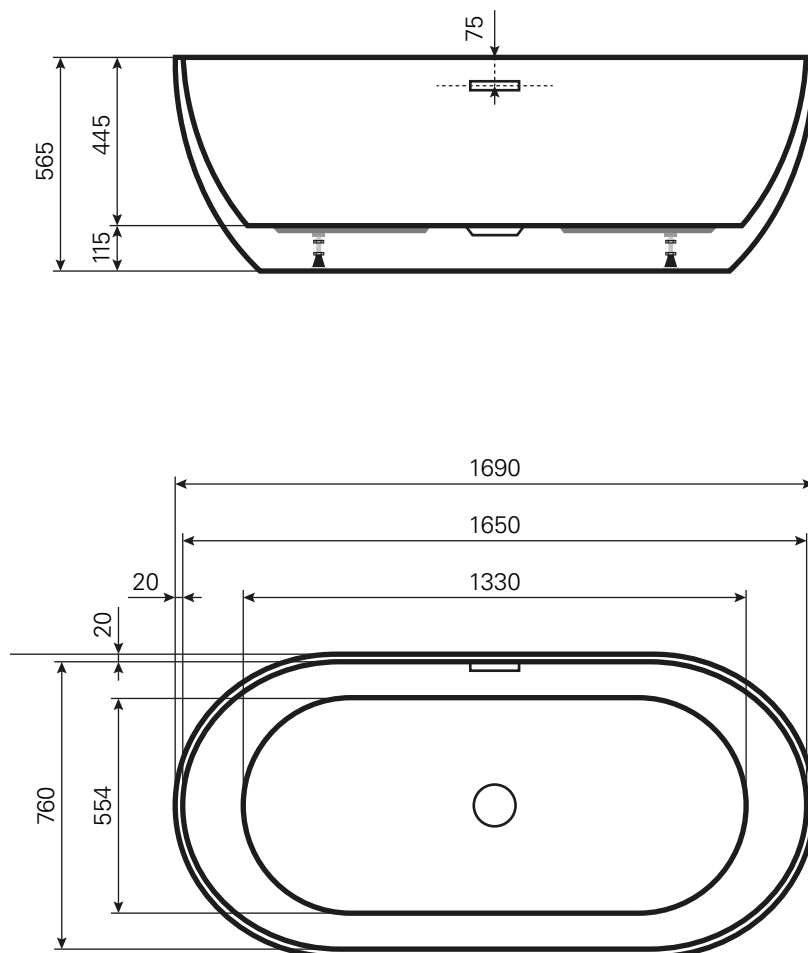

# p.m Iridum 1700 | Acryl-Badewanne freistehend | Wasserfüllmenge: 240 Liter

ARTIKEL-NR.  
1817000201

FORM  
oval

Maß Wannenrand (Schnitt) A = gerade Auflagefläche | Alle Maßangaben in Millimeter, Maßstab 1 : 20

Alle Maßangaben zur inneren Länge und inneren Breite wurden 7 cm über dem Boden gemessen. Die Wasserfüllmenge wurde mit einer Person (ca. 70 Ltr.) gemessen.

p.m **Iridum** 1700