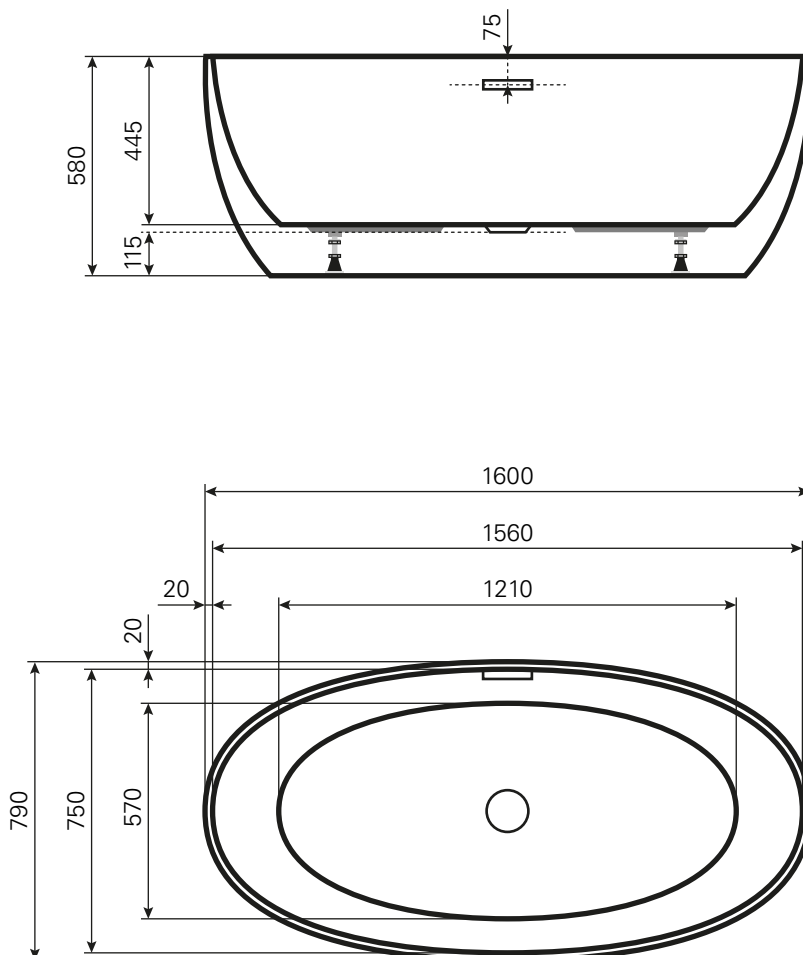

# p.m Veris 1600 | Acryl-Badewanne freistehend | Wasserfüllmenge: 210 Liter

ARTIKEL-NR.  
1816000101

FORM  
oval

Maß Wannenrand (Schnitt) A = gerade Auflagefläche | Alle Maßangaben in Millimeter, Maßstab 1 : 20

Alle Maßangaben zur inneren Länge und inneren Breite wurden 7 cm über dem Boden gemessen. Die Wasserfüllmenge wurde mit einer Person (ca. 70 Ltr.) gemessen.

p.m **Veris** 1600