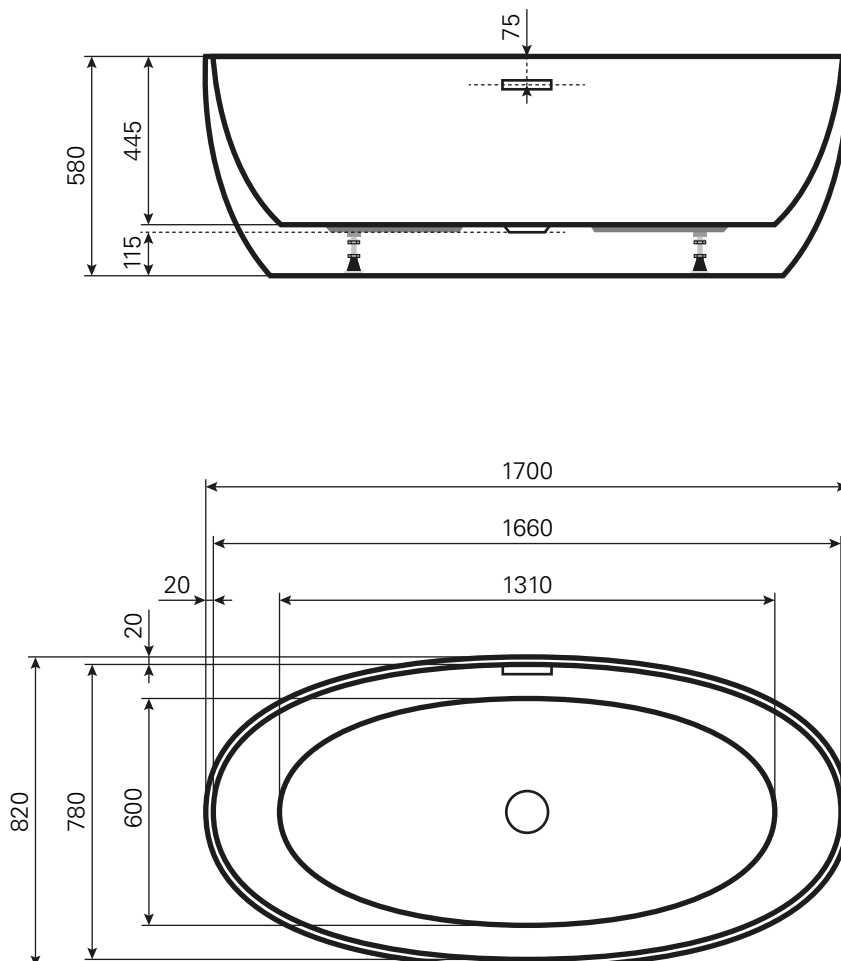

p.m Veris 1700 | Acryl-Badewanne freistehend | Wasserfüllmenge: 230 Liter

ARTIKEL-NR.
1817000101

FORM
oval

Maß Wannenrand (Schnitt) A = gerade Auflagefläche | Alle Maßangaben in Millimeter, Maßstab 1 : 20

Alle Maßangaben zur inneren Länge und inneren Breite wurden 7 cm über dem Boden gemessen. Die Wasserfüllmenge wurde mit einer Person (ca. 70 Ltr.) gemessen.

p.m **Veris** 1700