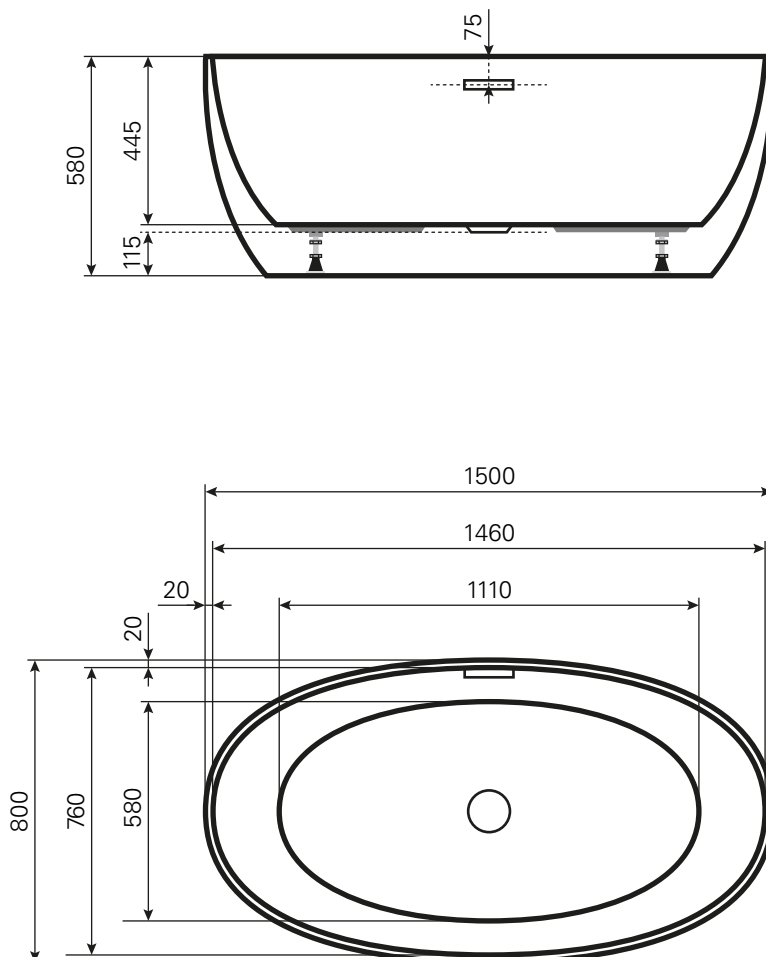

p.m Veris 1500 | Acryl-Badewanne freistehend | Wasserfüllmenge: 190 Liter

ARTIKEL-NR.
1815000101

FORM
oval

Maß Wannenrand (Schnitt) A = gerade Auflagefläche | Alle Maßangaben in Millimeter, Maßstab 1 : 20

Alle Maßangaben zur inneren Länge und inneren Breite wurden 7 cm über dem Boden gemessen. Die Wasserfüllmenge wurde mit einer Person (ca. 70 Ltr.) gemessen.

p.m **Veris** 1500