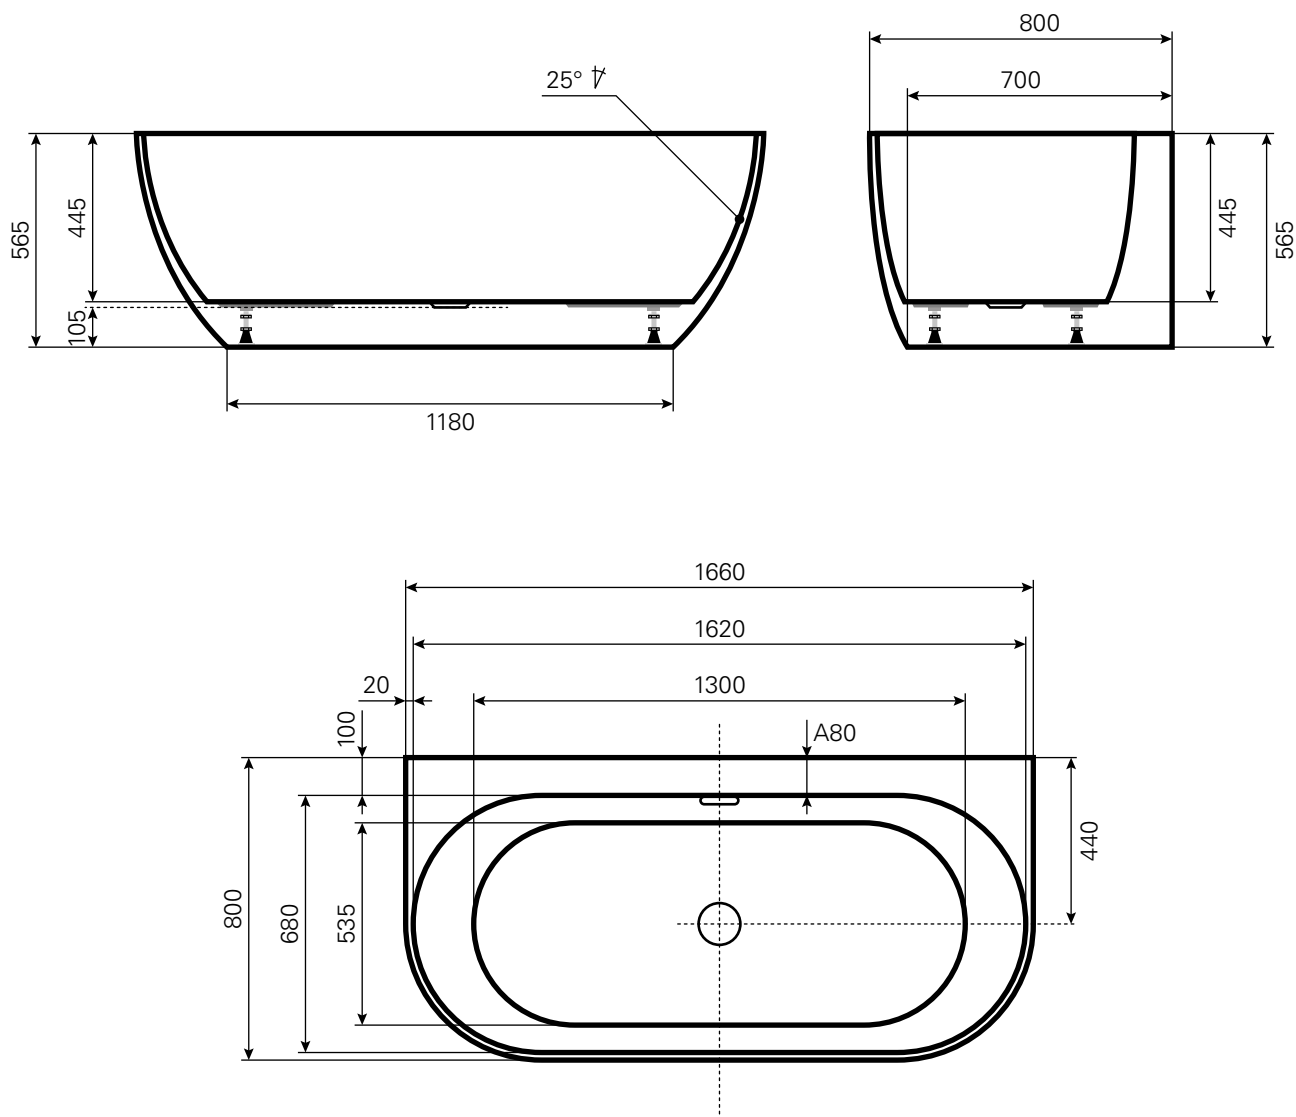

p.m Lacus 2 neu 1660 | Acryl-Badewanne freistehend | Wasserfüllmenge: 215 Liter

ARTIKEL-NR.
1816500301

FORM
2x abgerundet

Maß Wannenrand (Schnitt) A = gerade Auflagefläche | Alle Maßangaben in Millimeter, Maßstab 1 : 20

Alle Maßangaben zur inneren Länge und inneren Breite wurden 7 cm über dem Boden gemessen. Die Wasserfüllmenge wurde mit einer Person (ca. 70 Ltr.) gemessen.

p.m **Lacus 2 neu** 1660