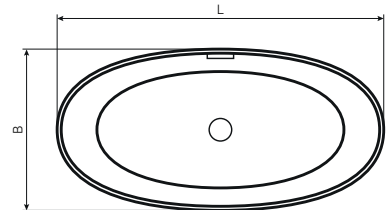

p.m Veris 1500
p.m Veris 1600
p.m Veris 1700

p.m Amoris 1600

p.m Iridum 1500
p.m Iridum 1600
p.m Iridum 1700

p.m Lacus neu 1660

Träumst Du noch? ...

p.m Veris

p.m Veris 1500

L 1500 | B 800 | H 580 mm
innere Bodenlänge 1110 mm
innere Länge oben 1460 mm

p.m Veris 1600

L 1600 | B 800 | H 580 mm
innere Bodenlänge 1210 mm
innere Länge oben 1560 mm

p.m Veris 1700

L 1700 | B 800 | H 580 mm
innere Bodenlänge 1310 mm
innere Länge oben 1660 mm

p.m Amoris

p.m Amoris

L 1560 | B 720 | H 660 mm
innere Bodenlänge 1110 mm
innere Länge oben 1520 mm

p.m Iridum

p.m Iridum 1500

L 1500 | B 800 | H 580 mm
innere Bodenlänge 1140 mm
innere Länge oben 1460 mm

p.m Iridum 1700

L 1690 | B 760 | H 565 mm
innere Bodenlänge 1330 mm
innere Länge oben 1650 mm

p.m Iridum 1600

L 1590 | B 800 | H 580 mm
innere Bodenlänge 1230 mm
innere Länge oben 1550 mm

p.m Lacus neu

p.m Lacus neu 1660

L 1660 | B 800 | H 565 mm
innere Bodenlänge 1300 mm
innere Länge oben 1620 mm