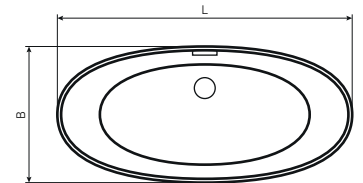

p.m Veris 1500
p.m Veris 1600
p.m Veris 1700

p.m Amoris 1600

p.m Iridum 1500
p.m Iridum 1600
p.m Iridum 1700

p.m Lacus neu 1660

Träumst Du noch? ...

p.m Veris

p.m Veris 1500

L 1500 | B 800 | H 580 mm
innere Bodenlänge 1110 mm
innere Länge oben 1460 mm

p.m Veris 1600

L 1600 | B 800 | H 580 mm
innere Bodenlänge 1210 mm
innere Länge oben 1560 mm

p.m Veris 1700

L 1700 | B 800 | H 580 mm
innere Bodenlänge 1310 mm
innere Länge oben 1660 mm

p.m Amoris

p.m Amoris

L 1560 | B 720 | H 660 mm
innere Bodenlänge 1110 mm
innere Länge oben 1520 mm

p.m Iridum

p.m Iridum 1500

L 1500 | B 800 | H 580 mm
innere Bodenlänge 1140 mm
innere Länge oben 1460 mm

p.m Iridum 1700

L 1690 | B 760 | H 565 mm
innere Bodenlänge 1330 mm
innere Länge oben 1650 mm

p.m Iridum 1600

L 1590 | B 800 | H 580 mm
innere Bodenlänge 1230 mm
innere Länge oben 1550 mm

p.m Lacus neu

p.m Lacus neu 1660

L 1660 | B 800 | H 565 mm
innere Bodenlänge 1300 mm
innere Länge oben 1620 mm