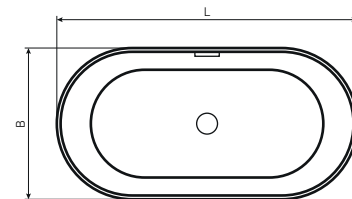

p.m Veris 1500
p.m Veris 1600
p.m Veris 1700

p.m Amoris 1600

p.m Iridum 1500
p.m Iridum 1600
p.m Iridum 1700

p.m Lacus neu 1660

Träumst Du noch? ...

p.m Veris

p.m Veris 1500

L 1500 | B 800 | H 580 mm
innere Bodenlänge 1110 mm
innere Länge oben 1460 mm

p.m Veris 1600

L 1600 | B 800 | H 580 mm
innere Bodenlänge 1210 mm
innere Länge oben 1560 mm

p.m Veris 1700

L 1700 | B 800 | H 580 mm
innere Bodenlänge 1310 mm
innere Länge oben 1660 mm

p.m Amoris

p.m Amoris

L 1560 | B 720 | H 660 mm
innere Bodenlänge 1110 mm
innere Länge oben 1520 mm

p.m Iridum

p.m Iridum 1500

L 1500 | B 800 | H 580 mm
innere Bodenlänge 1140 mm
innere Länge oben 1460 mm

p.m Iridum 1700

L 1690 | B 760 | H 565 mm
innere Bodenlänge 1330 mm
innere Länge oben 1650 mm

p.m Iridum 1600

L 1590 | B 800 | H 580 mm
innere Bodenlänge 1230 mm
innere Länge oben 1550 mm

p.m Lacus neu

p.m Lacus neu 1660

L 1660 | B 800 | H 565 mm
innere Bodenlänge 1300 mm
innere Länge oben 1620 mm